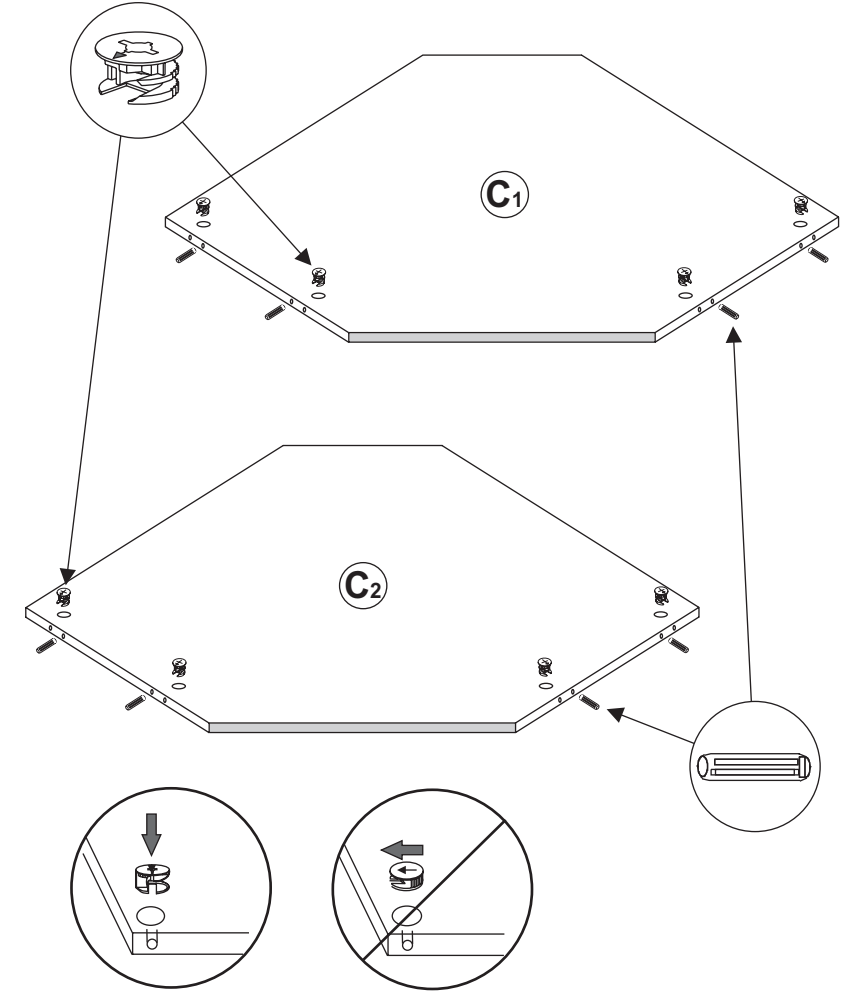

Assembly Instructions

Corner Sink Base Cabinet

CSB42

0540 0005

0540 0025

0540 0015

0540 0060

0540 0030

0540 0105

0550 0030

0510 0060

0510 0100

0560 0010

1

2