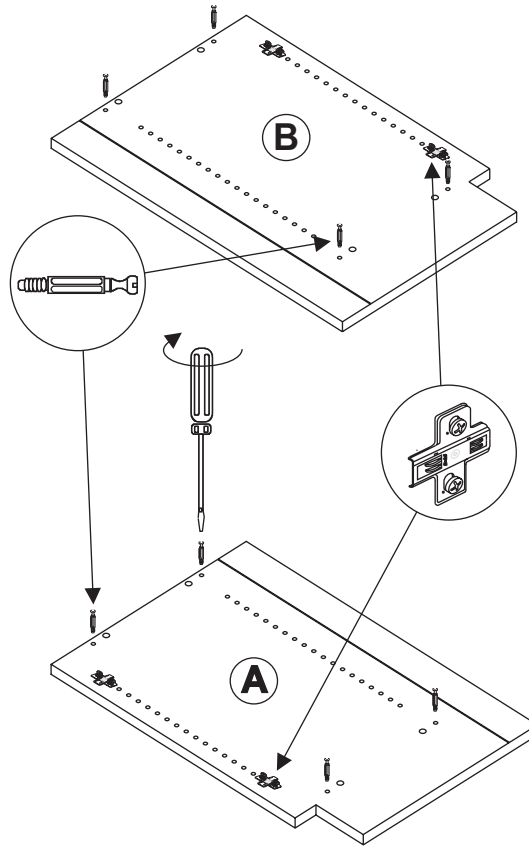

Assembly Instructions

Corner Sink Base Cabinet

CSB42

0540 0005

0540 0025

0540 0015

0540 0060

0540 0030

0540 0105

0550 0030

0510 0060

0510 0100

0560 0010

1

2