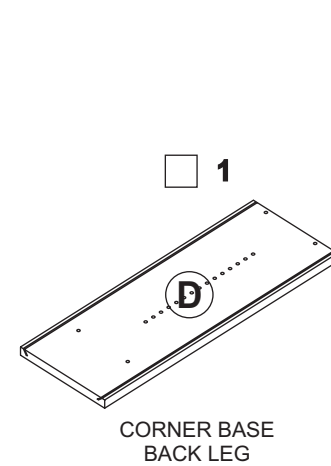

Assembly Instructions

Corner Sink Base Cabinet

CSB42

0540 0005

0540 0025

0540 0015

0540 0060

0540 0030

0540 0105

0550 0030

0510 0060

0510 0100

0560 0010

1

2