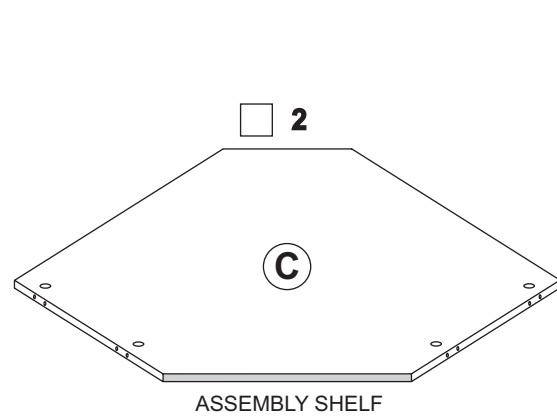

Assembly Instructions

Corner Sink Base Cabinet

CSB42

0540 0005

0540 0025

0540 0015

0540 0060

0540 0030

0540 0105

0550 0030

0510 0060

0510 0100

0560 0010

1

2