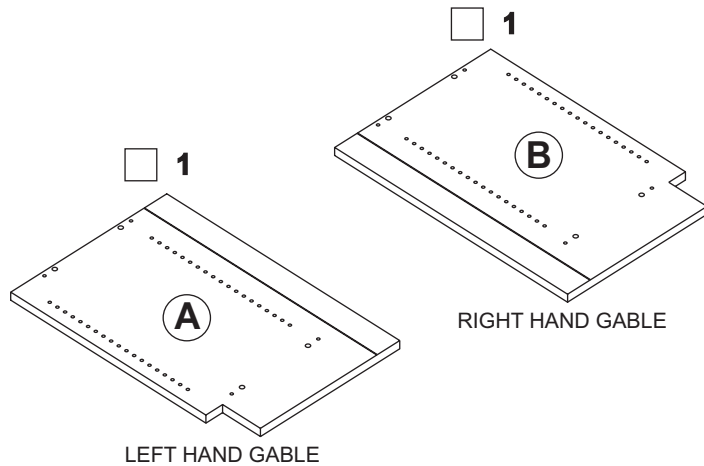

Assembly Instructions

Corner Sink Base Cabinet

CSB42

0540 0005

0540 0025

0540 0015

0540 0060

0540 0030

0540 0105

0550 0030

0510 0060

0510 0100

0560 0010

1

2