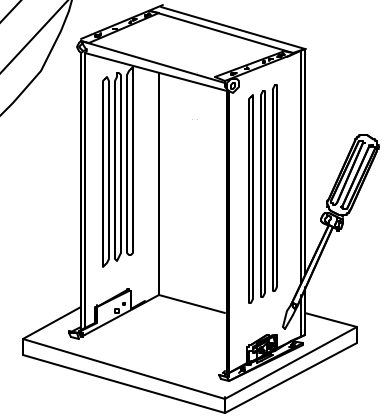

Metabox Assembly
MWO3084-95

1

2

⌀ x 4

3

4

□ 1

 05300075