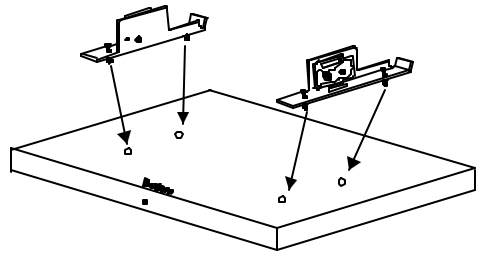

Metabox Assembly
MWO3084-95

1

2

⌀ x 4

3

4

□ 1

 05300075