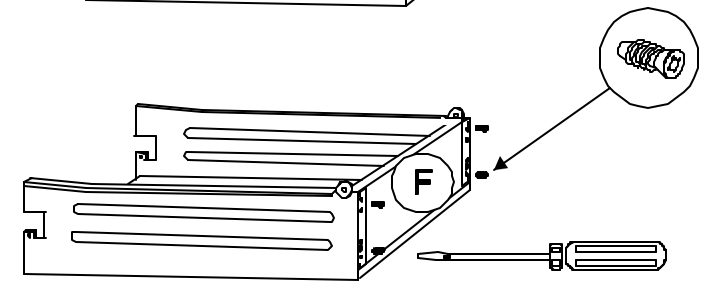

Metabox Assembly
MWO3084-95

1

2

⌀ x 4

3

4

□ 1

 05300075