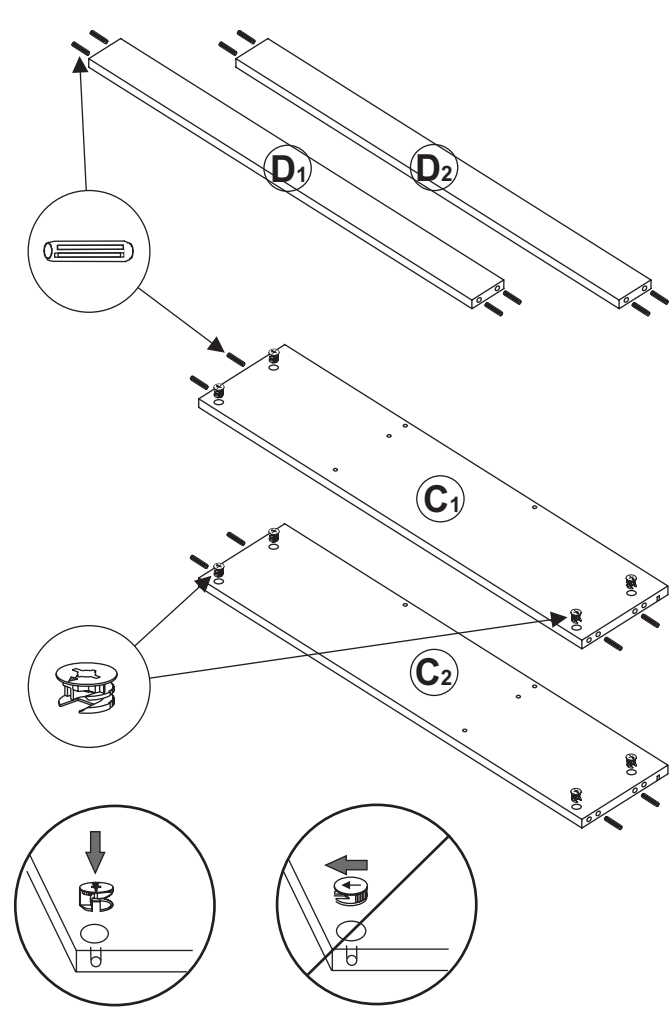

Assembly Instructions

Laundry 3 Door Wall Cabinet

W5424-H

8 0540 0005	8 0540 0025	16 0540 0015	4 0540 0045
4 0540 0030	4 0550 0005	6 0540 0065	3 0550 0025
6 0510 0055	6 0510 0100	3 0550 0080	

1

2

3

- C1 → A1
- C2 → A1
- D1 → A1
- D2 → A1