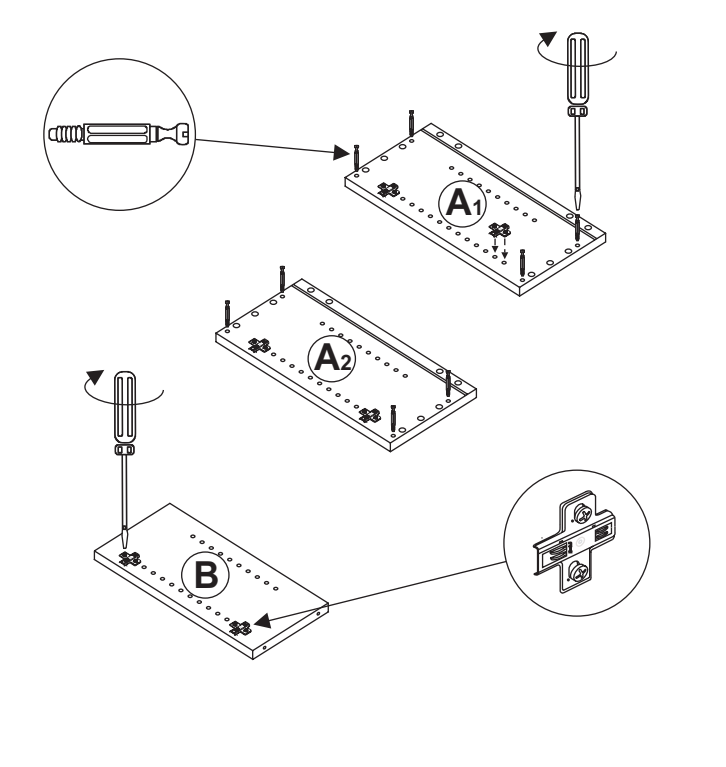

Assembly Instructions

Laundry 3 Door Wall Cabinet

W5424-H

8 0540 0005	8 0540 0025	16 0540 0015	4 0540 0045
4 0540 0030	4 0550 0005	6 0540 0065	3 0550 0025
6 0510 0055	6 0510 0100	3 0550 0080	

1

2

3

- C1 → A1
- C2 → A1
- D1 → A1
- D2 → A1