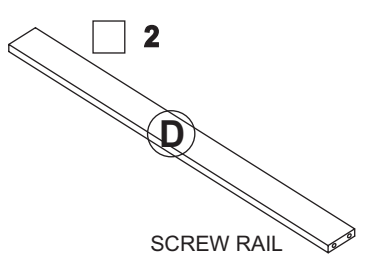

# Assembly Instructions

Laundry 3 Door Wall Cabinet

W5424-H

<b>8</b> 0540 0005	<b>8</b> 0540 0025	<b>16</b> 0540 0015	<b>4</b> 0540 0045
<b>4</b> 0540 0030	<b>4</b> 0550 0005	<b>6</b> 0540 0065	<b>3</b> 0550 0025
<b>6</b> 0510 0055	<b>6</b> 0510 0100	<b>3</b> 0550 0080	