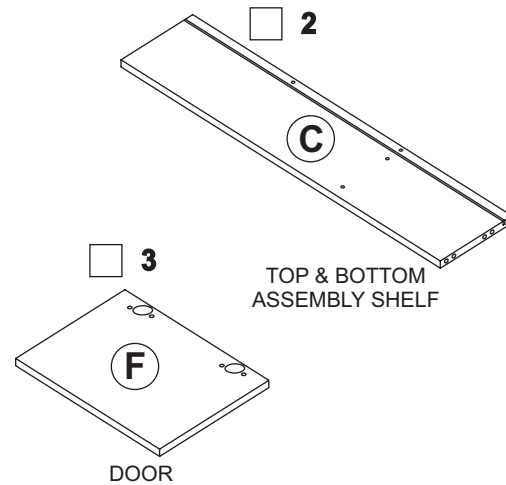

# Assembly Instructions

Laundry 3 Door Wall Cabinet

W5424-H

<b>8</b> 0540 0005	<b>8</b> 0540 0025	<b>16</b> 0540 0015	<b>4</b> 0540 0045
<b>4</b> 0540 0030	<b>4</b> 0550 0005	<b>6</b> 0540 0065	<b>3</b> 0550 0025
<b>6</b> 0510 0055	<b>6</b> 0510 0100	<b>3</b> 0550 0080	