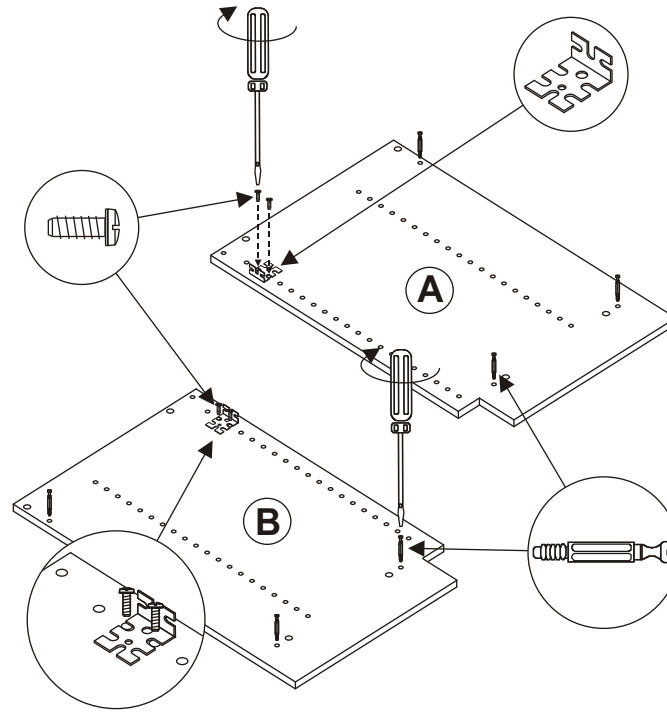

# Assembly Instructions

Vanity Sink 48" w/4 Drawers

VSD48-4

6 0540 0005	6 0540 0025	6 0540 0015	16 0540 0040
4 0560 0015	4 0540 0030	4 0540 0110	4 0540 0115
32 0540 0090	4 0540 0045	2 0540 0095	4 0540 0100
4 0510 0100	4 0530 0075	4 0530 0070	6 0550 0025
4 0510 0055	4 LEFT CABINET SLIDE RIGHT CABINET SLIDE 0530 0030		LEFT DRAWER SIDE RIGHT DRAWER SIDE 0530 0030

**1**

x 6

x 4

x 2

**2**

x 8

1  
**A**  
LEFT HAND GABLE

1  
**B**  
RIGHT HAND GABLE

1  
**C**  
ASSEMBLY SHELF

1  
**D**  
BACK RAIL

2  
**F**  
CENTER GABLE

4  
**I**  
DRAWER BOTTOM

4  
**J**  
DRAWER BACK

2  
**K**  
10" H DRAWER FACE

2  
**L**  
11" H DRAWER FACE

1  
**E**  
SUBPANEL