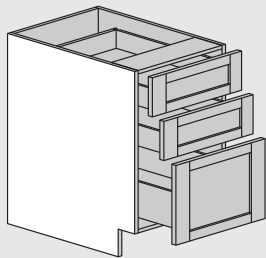

VENEER PROGRAM *METABOX PRICE LIST*

4 Drawer Bank*

Height 34 3/4"
 Width 12" - 18"
 Depth 23 5/8"
 Doors 0
 Drawers 4 – Metabox
 Adj. Shelves 0
 Gables Veneer

DOOR STYLES									
Width	Code	Saltspring	Cortes	Bowen	Cascade	Rainier	Cyprus Natural	Cyprus Stains	Langdale
12"	DB12	140.00	140.00	140.00	140.00	140.00	140.00	140.00	140.00
	BGV_	200.00	200.00	200.00	200.00	200.00	200.00	250.00	250.00
	D12DB_	150.00	150.00	150.00	150.00	150.00	150.00	150.00	180.00
	DB12	490.00	490.00	490.00	490.00	490.00	490.00	540.00	570.00
15"	DB15	150.00	150.00	150.00	150.00	150.00	150.00	150.00	150.00
	BGV_	200.00	200.00	200.00	200.00	200.00	200.00	250.00	250.00
	D15DB_	160.00	160.00	160.00	160.00	160.00	160.00	160.00	190.00
	DB15	510.00	510.00	510.00	510.00	510.00	510.00	560.00	590.00
18"	DB18	160.00	160.00	160.00	160.00	160.00	160.00	160.00	160.00
	BGV_	200.00	200.00	200.00	200.00	200.00	200.00	250.00	250.00
	D18DB_	170.00	170.00	170.00	170.00	170.00	170.00	170.00	200.00
	DB18	530.00	530.00	530.00	530.00	530.00	530.00	580.00	610.00

Desk Drawer Bank*

Height 29 5/8"
 Width 15"
 Depth 20 5/8"
 Doors 0
 Drawers 3 – Metabox
 Adj. Shelves 0
 Gables Veneer

DOOR STYLES									
Width	Code	Saltspring	Cortes	Bowen	Cascade	Rainier	Cyprus Natural	Cyprus Stains	Langdale
15"	DDB15	140.00	140.00	140.00	140.00	140.00	140.00	140.00	140.00
	DDGV_	160.00	160.00	160.00	160.00	160.00	160.00	210.00	210.00
	D15DDB_	200.00	200.00	200.00	200.00	200.00	200.00	200.00	220.00
	DDB15	500.00	500.00	500.00	500.00	500.00	500.00	550.00	570.00