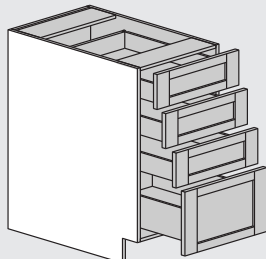

VENEER PROGRAM *METABOX PRICE LIST*

4 Drawer Bank*

Height 34 3/4"
 Width 12" - 18"
 Depth 23 5/8"
 Doors 0
 Drawers 4 – Metabox
 Adj. Shelves 0
 Gables Veneer

DOOR STYLES									
Width	Code	Saltspring	Cortes	Bowen	Cascade	Rainier	Cyprus Natural	Cyprus Stains	Langdale
12"	DB12	140.00	140.00	140.00	140.00	140.00	140.00	140.00	140.00
	BGV_	200.00	200.00	200.00	200.00	200.00	200.00	250.00	250.00
	D12DB_	150.00	150.00	150.00	150.00	150.00	150.00	150.00	180.00
	DB12	490.00	490.00	490.00	490.00	490.00	490.00	540.00	570.00
15"	DB15	150.00	150.00	150.00	150.00	150.00	150.00	150.00	150.00
	BGV_	200.00	200.00	200.00	200.00	200.00	200.00	250.00	250.00
	D15DB_	160.00	160.00	160.00	160.00	160.00	160.00	160.00	190.00
	DB15	510.00	510.00	510.00	510.00	510.00	510.00	560.00	590.00
18"	DB18	160.00	160.00	160.00	160.00	160.00	160.00	160.00	160.00
	BGV_	200.00	200.00	200.00	200.00	200.00	200.00	250.00	250.00
	D18DB_	170.00	170.00	170.00	170.00	170.00	170.00	170.00	200.00
	DB18	530.00	530.00	530.00	530.00	530.00	530.00	580.00	610.00

Desk Drawer Bank*

Height 29 5/8"
 Width 15"
 Depth 20 5/8"
 Doors 0
 Drawers 3 – Metabox
 Adj. Shelves 0
 Gables Veneer

DOOR STYLES									
Width	Code	Saltspring	Cortes	Bowen	Cascade	Rainier	Cyprus Natural	Cyprus Stains	Langdale
15"	DDB15	140.00	140.00	140.00	140.00	140.00	140.00	140.00	140.00
	DDGV_	160.00	160.00	160.00	160.00	160.00	160.00	210.00	210.00
	D15DDB_	200.00	200.00	200.00	200.00	200.00	200.00	200.00	220.00
	DDB15	500.00	500.00	500.00	500.00	500.00	500.00	550.00	570.00