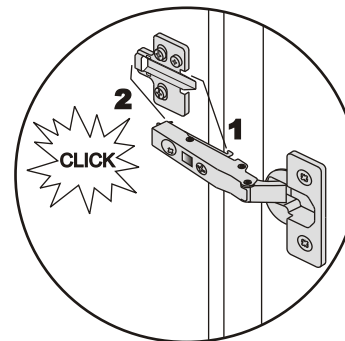

ADVANTAGEONE

Assembly Instructions

Instructions D'Assemblée
Instrucciones de asamblea

Soft Close Door Upgrade

Mise à niveau de fermer la porte souple
Cierre la puerta suave Upgrade

A

WARNING: Place panel on a clean smooth surface to avoid damage to panel front while installing hardware.

ATTENTION : Placer le panneau sur une surface propre et lisse pour éviter des dommages à l'avant du panneau lors de l'installation de matériel.

ADVERTENCIA: Coloque el panel sobre una superficie limpia para evitar daños en el panel frontal durante la instalación de hardware.

B