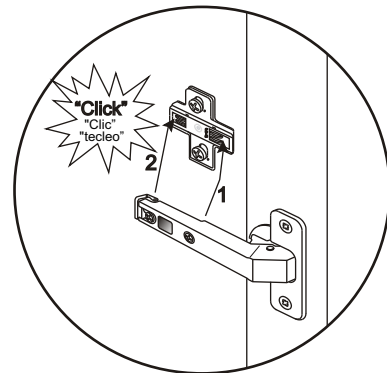

BACKBOARD DIVIDER
Diviseur de panneau arrière
Divisor del tablero trasero

BLIND FILLER PANEL
Panneau aveugle de remplisseur
El panel oculto del llenador

BACKBOARD
Panneau arrière
Tablero trasero

BOX
Boîte
Caja

DOOR PANEL
Panneau de porte
Panel de la puerta

CABINET coffret gabinete	DOOR porte puerta
W36	D2430
W33	D2130
W30	D1830
W27	D1530
W24	D1230
W21	D0930

BACKBOARD
Panneau arrière
Tablero trasero

2

3

4

5

6

E → A

BLIND FILLER PANEL OPTION

Option sans visibilité de panneau de remplisseur
Opción oculta del panel del llenador

BLIND FILLER PANEL
Panneau aveugle de remplisseur
El panel oculto del llenador