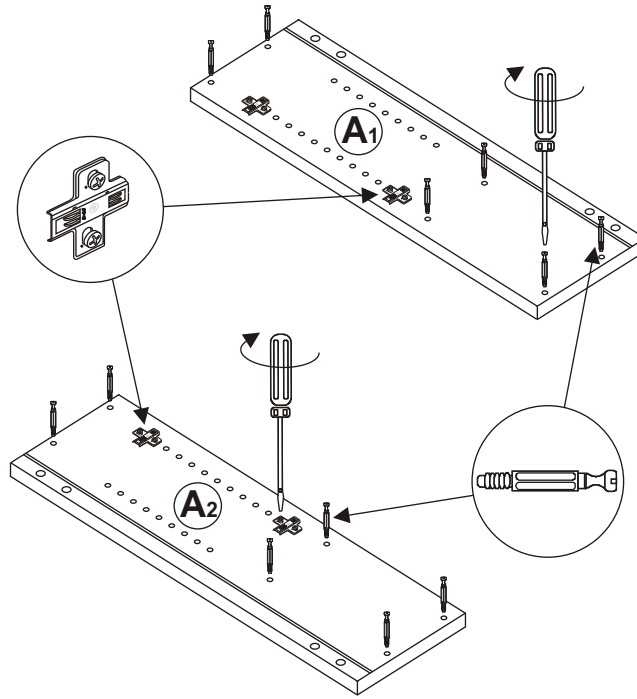

Assembly Instructions

Overjohn Cabinet

OJ

1

2

3

B1 → A1
B2 → A1
C → A1

4

D1 → A1
D2 → A1

12 0540 0005	12 0540 0025	8 0540 0015	8 0550 0005
------------------------	------------------------	-----------------------	-----------------------

4 0510 0055	4 0510 0100	1 0550 0025
-----------------------	-----------------------	-----------------------

2 GABLE	2 TOP & BOTTOM ASSEMBLY SHELF	1 MIDDLE ASSEMBLY SHELF
-------------------	---	-----------------------------------

1 BACKBOARD	2 SCREW RAIL	2 ADJUSTABLE SHELF
2 DOOR		

5

E → B1&2,
A1

6

A2 → B1&2,
C, E,
D1&2