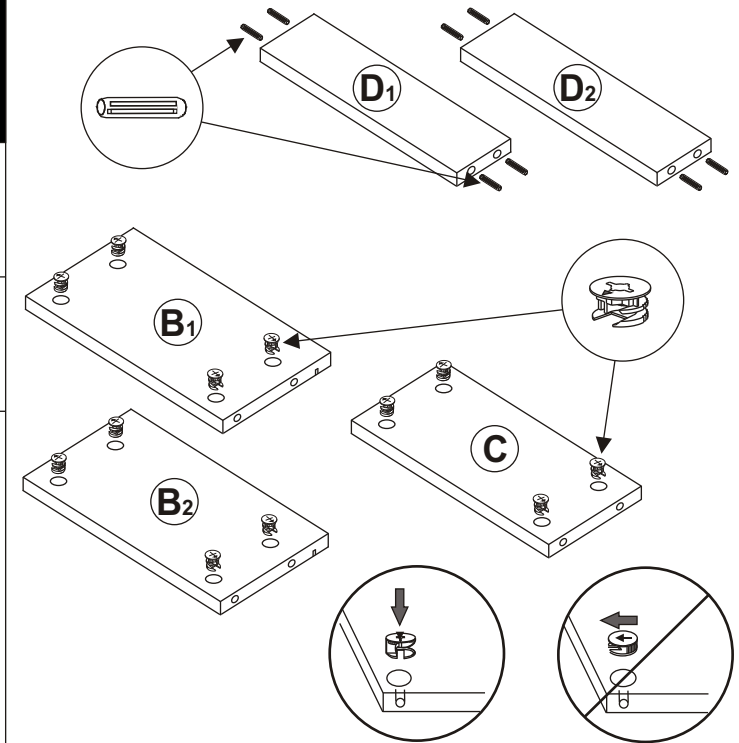

Assembly Instructions

Overjohn Cabinet

OJ

1

2

3

B1 → A1
B2 → A1
C → A1

4

D1 → A1
D2 → A1

12 0540 0005	12 0540 0025	8 0540 0015	8 0550 0005
------------------------	------------------------	-----------------------	-----------------------

4 0510 0055	4 0510 0100	1 0550 0025
-----------------------	-----------------------	-----------------------

2 GABLE	2 TOP & BOTTOM ASSEMBLY SHELF	1 MIDDLE ASSEMBLY SHELF
-------------------	---	-----------------------------------

1 BACKBOARD	2 SCREW RAIL	2 ADJUSTABLE SHELF
2 DOOR		

5

E → B1&2,
A1

6

A2 → B1&2,
C, E,
D1&2