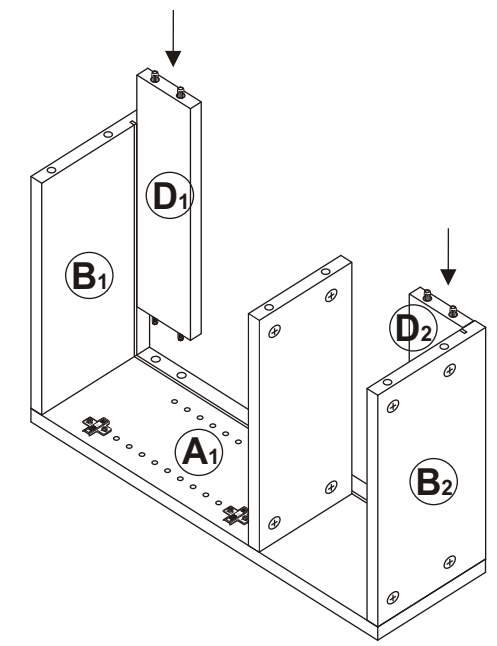

Assembly Instructions

Overjohn Cabinet

OJ

1

2

3

B1 → A1
B2 → A1
C → A1

4

D1 → A1
D2 → A1

12 0540 0005	12 0540 0025	8 0540 0015	8 0550 0005
------------------------	------------------------	-----------------------	-----------------------

4 0510 0055	4 0510 0100	1 0550 0025
-----------------------	-----------------------	-----------------------

2 GABLE	2 TOP & BOTTOM ASSEMBLY SHELF	1 MIDDLE ASSEMBLY SHELF
-------------------	---	-----------------------------------

1 BACKBOARD	2 SCREW RAIL	2 ADJUSTABLE SHELF
2 DOOR		

5

E → B1&2,
A1

6

A2 → B1&2,
C, E,
D1&2