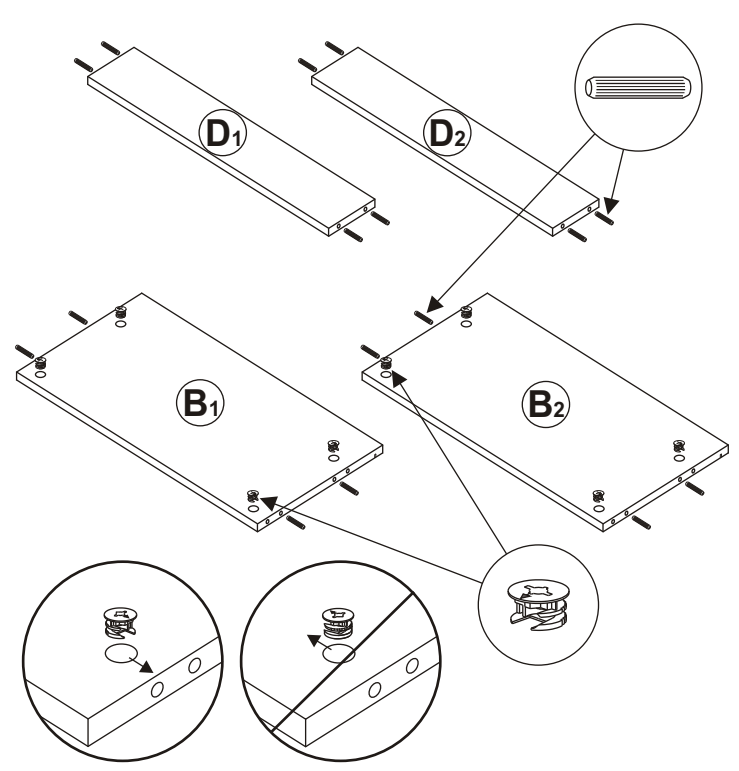

Instructions D'Assemblée Instrucciones de asamblea

Standard Wall Cabinet

Cabinet Standard De Mur
Gabinete Estándar De la Pared

1

 x 8
  x 2
PER DOOR
par porte
por puerta

2

 x 8
  x 16

BOX
Boîte
Caja

0550 0005

B

ASSEMBLY SHELF
Étagère d'Assemblée
Estante de la asamblea

 **D**

SCREW RAIL
Rail de vis
Carril del tornillo

 **C**

ADJUSTABLE SHELF
Étagère réglable
Estante ajustable

BOX
Boîte
Caja