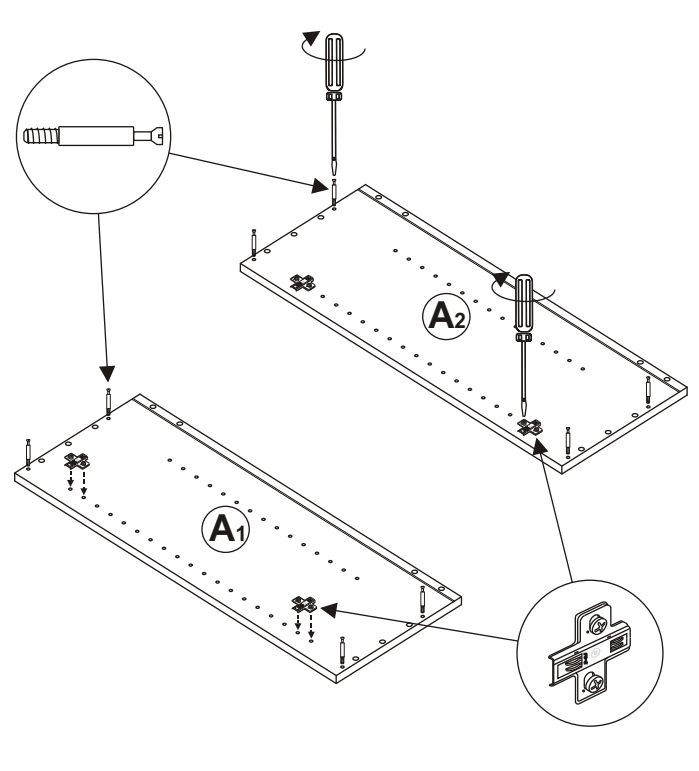

Instructions D'Assemblée Instrucciones de asamblea

Standard Wall Cabinet

Cabinet Standard De Mur
Gabinete Estándar De la Pared

1

 x 8
  x 2
PER DOOR
par porte
por puerta

2

 x 8
  x 16

BOX
Boîte
Caja

0550 0005

B

ASSEMBLY SHELF
Étagère d'Assemblée
Estante de la asamblea

 **D**

SCREW RAIL
Rail de vis
Carril del tornillo

 **C**

ADJUSTABLE SHELF
Étagère réglable
Estante ajustable

BOX
Boîte
Caja