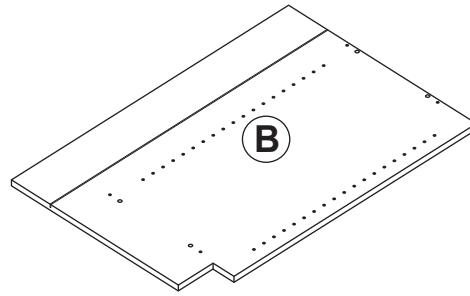

### Base Sink Corner

Cabinet Faisant le coin De Base D'Évier  
Gabinete De la esquina De la Base Del Fregadero

<b>8 X</b>  0540 0005	<b>20 X</b>  0540 0105
<b>8 X</b>  0540 0025	<b>16 X</b>  0540 0060
<b>8 X</b>  0540 0015	<b>4 X</b>  0540 0030
<b>4 X</b>  0560 0010	<b>2 X</b>  0510 0207

<b>2 X</b>  0510 0227
--

**1 X** LEFT HAND GABLE (SIDE PANEL)  
Pignon de main gauche (panneau latéral)  
Aguilón de la mano izquierda (panel lateral)

**1 X** RIGHT HAND GABLE (SIDE PANEL)  
Pignon droit (panneau latéral)  
Aguilón derecho (panel lateral)