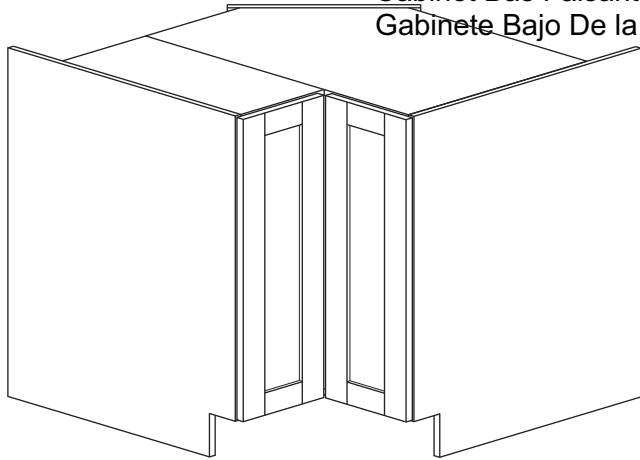

ADVANTAGEONE

Assembly Instructions

Instructions D'Assemblée
Instrucciones de asamblea

Corner Base Cabinet

Cabinet Bas Faisant le coin
Gabinete Bajo De la esquina

8 X 0540 0005	6 X 0540 0045	2 X 0510 0190
6 X 0540 0010	4 X 0540 0030	2 X 0510 0195
20 X 0540 0025	16 X 0540 0105	4 X 0510 0226
14 X 0540 0015	5 X 0550 0005	

1 X LEFT HAND GABLE (SIDE PANEL)
Pignon de main gauche (panneau latéral)
Aguilón de la mano izquierda (panel lateral)

1 X RIGHT HAND GABLE (SIDE PANEL)
Pignon droit (panneau latéral)
Aguilón derecho (panel lateral)

1 X ADJUSTABLE SHELF (SMALL)
Étagère Réglable (Petite)
Estante Ajustable (Pequeño)

1 X SHELF SUPPORT
Appui D'Étagère
Ayuda Del Estante

1 X BACK LEG
Jambe Arrière
Pierna Trasera

2 X BACKBOARD
Panneau arrière
Tablero trasero

2 X ASSEMBLY SHELF (LARGE)
Étagère D'Assemblée (Grande)
Estante De la Asamblea (Grande)

2 X ASSEMBLY SHELF (SMALL)
Étagère D'Assemblée (Petite)
Estante De la Asamblea (Pequeño)

1 X ADJUSTABLE SHELF (LARGE)
Étagère Réglable (Grande)
Estante Ajustable (Grande)