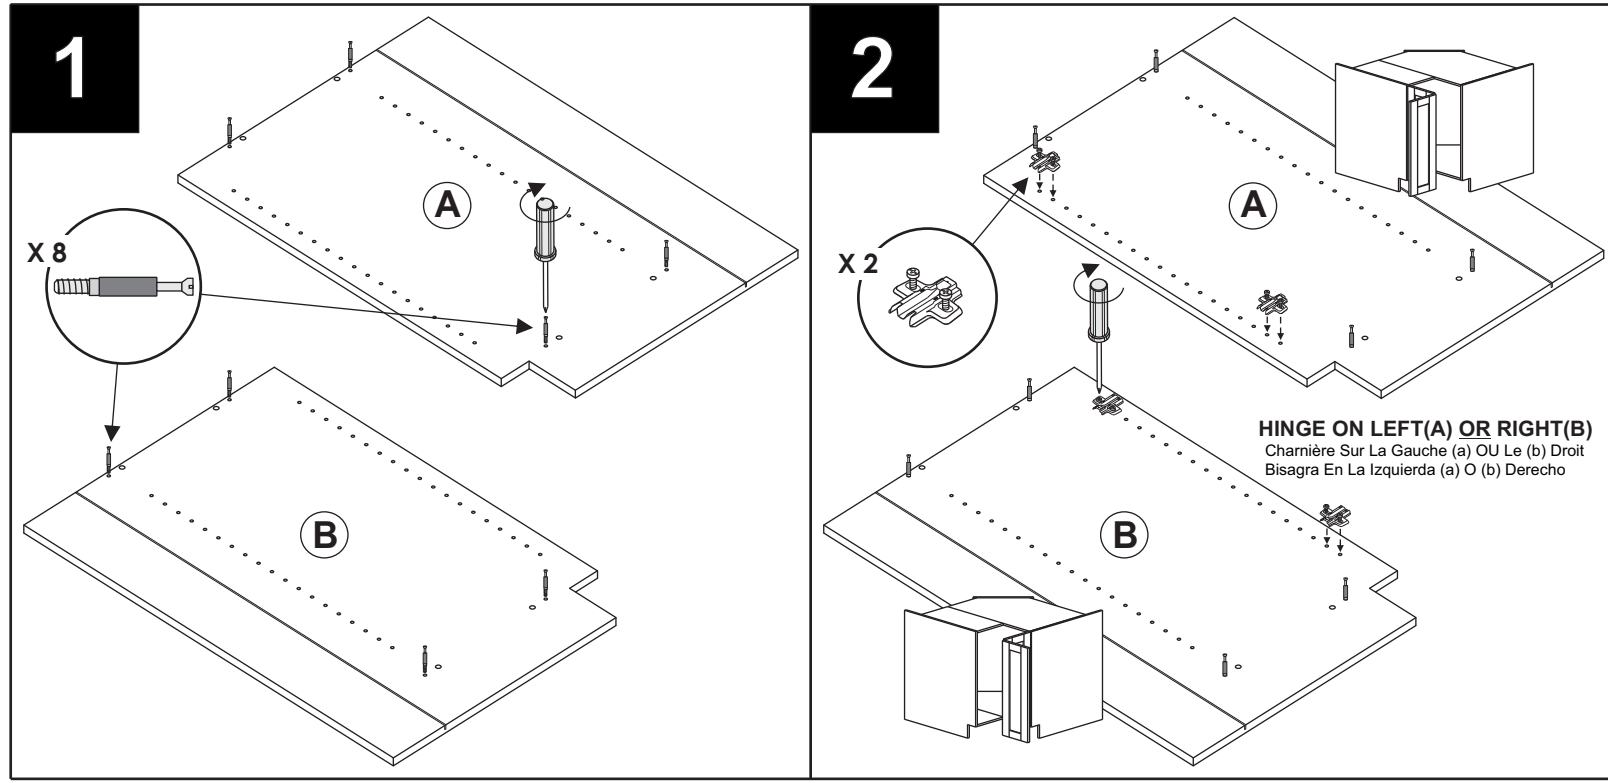

ADVANTAGEONE

Assembly Instructions

Instructions D'Assemblée
Instrucciones de asamblea

Corner Base Cabinet

Cabinet Bas Faisant le coin
Gabinete Bajo De la esquina

8 X 0540 0005	6 X 0540 0045	2 X 0510 0190
6 X 0540 0010	4 X 0540 0030	2 X 0510 0195
20 X 0540 0025	16 X 0540 0105	4 X 0510 0226
14 X 0540 0015	5 X 0550 0005	

1 X LEFT HAND GABLE (SIDE PANEL)
Pignon de main gauche (panneau latéral)
Aguilón de la mano izquierda (panel lateral)

1 X RIGHT HAND GABLE (SIDE PANEL)
Pignon droit (panneau latéral)
Aguilón derecho (panel lateral)

1 X ADJUSTABLE SHELF (SMALL)
Étagère Réglable (Petite)
Estante Ajustable (Pequeño)

1 X SHELF SUPPORT
Appui D'Étagère
Ayuda Del Estante

1 X BACK LEG
Jambe Arrière
Pierna Trasera

2 X BACKBOARD
Panneau arrière
Tablero trasero

2 X ASSEMBLY SHELF (LARGE)
Étagère D'Assemblée (Grande)
Estante De la Asamblea (Grande)

2 X ASSEMBLY SHELF (SMALL)
Étagère D'Assemblée (Petite)
Estante De la Asamblea (Pequeño)

1 X ADJUSTABLE SHELF (LARGE)
Étagère Réglable (Grande)
Estante Ajustable (Grande)