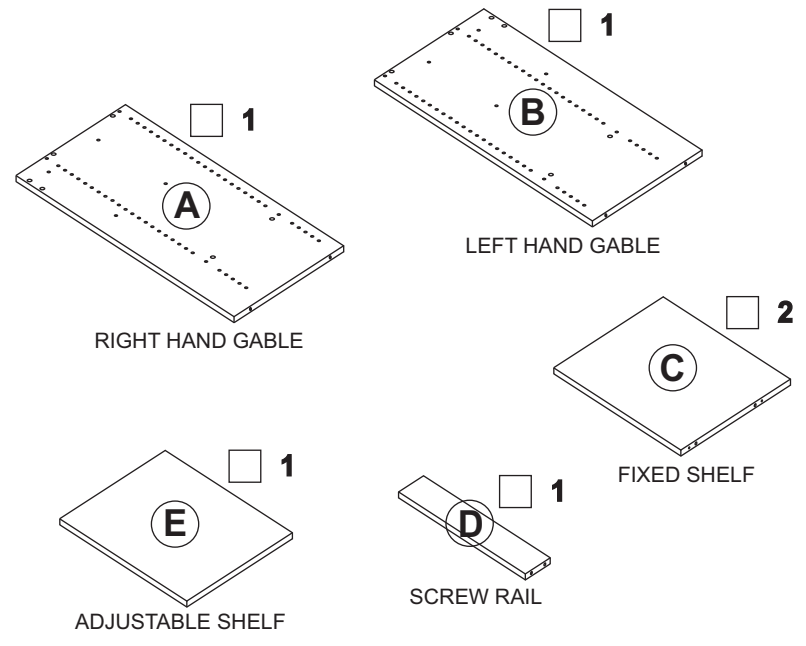

## Assembly Instructions

Closet Shelf Unit

CLBS

<b>8</b>  0540 0030	<b>16</b>  0540 0015	<b>4</b>  0570 0010	<b>4</b>  0570 0005
<b>2</b>  0540 0075	<b>2</b>  0540 0045	<b>4</b>  0550 0005	<b>2</b>  0550 0015