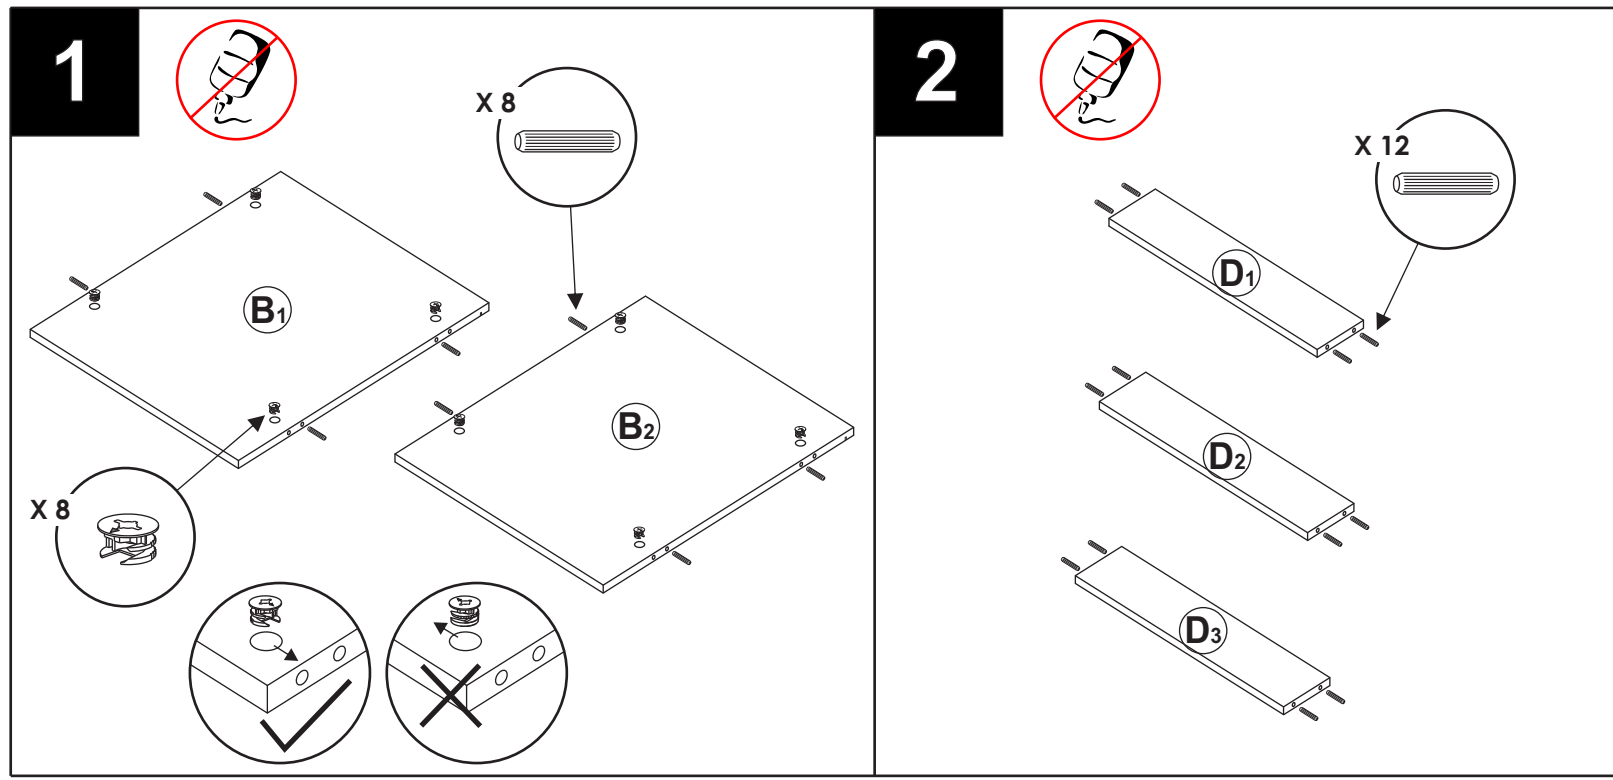

ADVANTAGEONE

Assembly Instructions

Instructions D'Assemblée
Instrucciones de asamblea

Pantry Top Cabinet

Cabinet D'Office De Cuisine
Gabinete de la despensa

8 X	
0540 0005	
8 X	
0540 0025	
20 X	
0540 0015	
12 X	
0550 0005	

18w 4 X 24w 8 X	
0510 0227	
18w 4 X 24w 8 X	
0510 0202	

2 X GABLE (SIDE PANEL)
Pignon (panneau latéral)
Aguilón (panel lateral)

2 X ASSEMBLY SHELF
Étagère d'Assemblée
Estante de la asamblea

3 X ADJUSTABLE SHELF
Étagère réglable
Estante ajustable