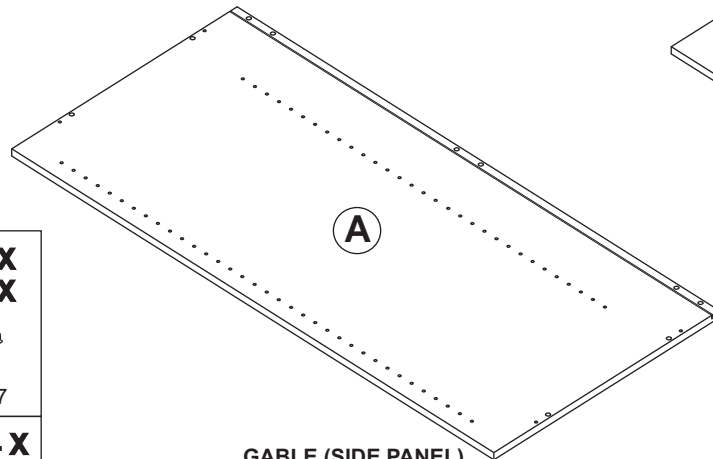

ADVANTAGEONE

Assembly Instructions

Instructions D'Assemblée
Instrucciones de asamblea

Pantry Top Cabinet

Cabinet D'Office De Cuisine
Gabinete de la despensa

8 X	
0540 0005	
8 X	
0540 0025	
20 X	
0540 0015	
12 X	
0550 0005	

18w 4 X 24w 8 X	
0510 0227	
18w 4 X 24w 8 X	
0510 0202	

2 X GABLE (SIDE PANEL)
Pignon (panneau latéral)
Aguilón (panel lateral)

2 X ASSEMBLY SHELF
Étagère d'Assemblée
Estante de la asamblea

3 X ADJUSTABLE SHELF
Étagère réglable
Estante ajustable