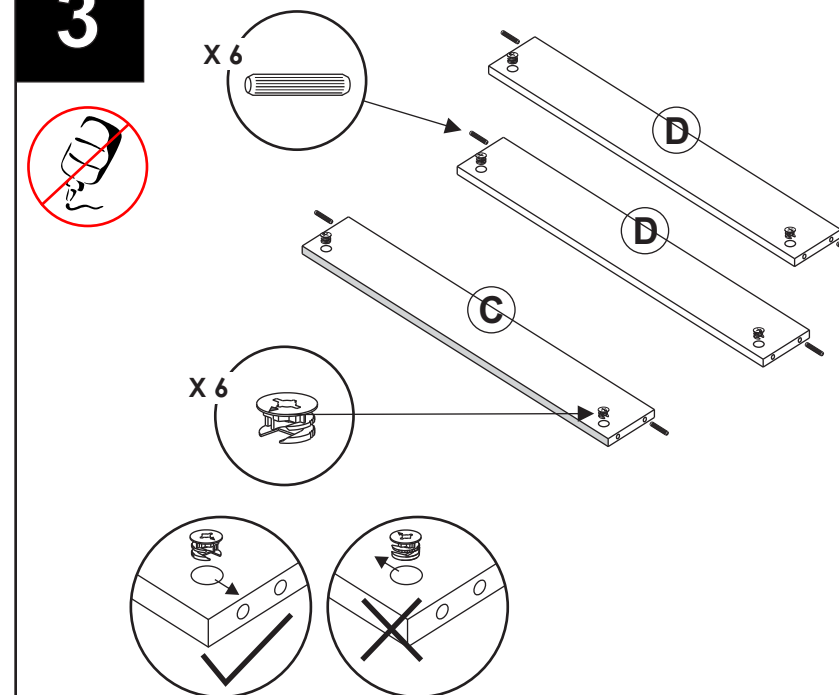

ADVANTAGEONE

Assembly Instructions

Instructions D'Assemblée
Instrucciones de ensambla

Pencil Drawer

Tiroir à crayons
Cajón de lápiz

1 X LEFT HAND GABLE (SIDE PANEL)
Pignon de main gauche (panneau latéral)
Aguilón de la mano izquierda (panel lateral)

1 X RIGHT HAND GABLE (SIDE PANEL)
Pignon droit (panneau latéral)
Aguilón derecho (panel lateral)

1 X FRONT RAIL
Rail avant
Carril delantero

2 X BACK RAIL
Rail arrière
Carril trasero

1 X PENCIL DRAWER BOTTOM
Le Fond De Tiroir De Crayon
Fondo Del Cajón Del Lápiz

1 X DRAWER BACK
Dos de tiroir
Parte posteriora del cajón

1 X DRAWER FACE
Visage de tiroir
Cara del cajón

1 X
0530 0040
DRAWER SLIDE
Glissière de tiroir
Diapositiva del cajón

6 X 0540 0005	6 X 0540 0025	6 X 0540 0015	10 X 0540 0035	4 X 0540 0060	1 X 0530 0050	1 X 0530 0055

1

2

3