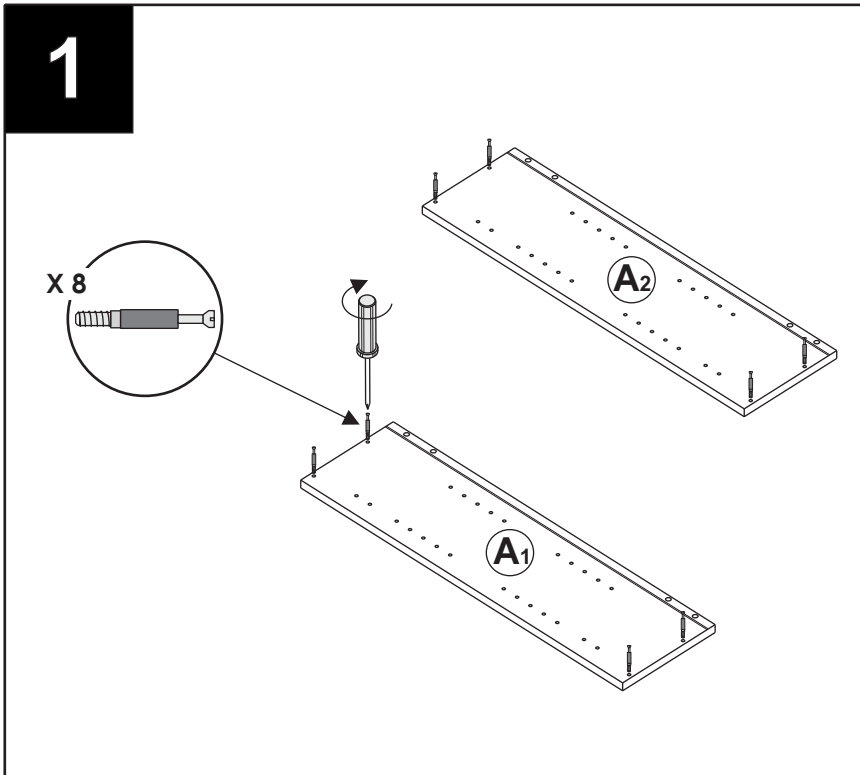

ADVANTAGEONE

Assembly Instructions

Instructions D'Assemblée
Instrucciones de ensambla