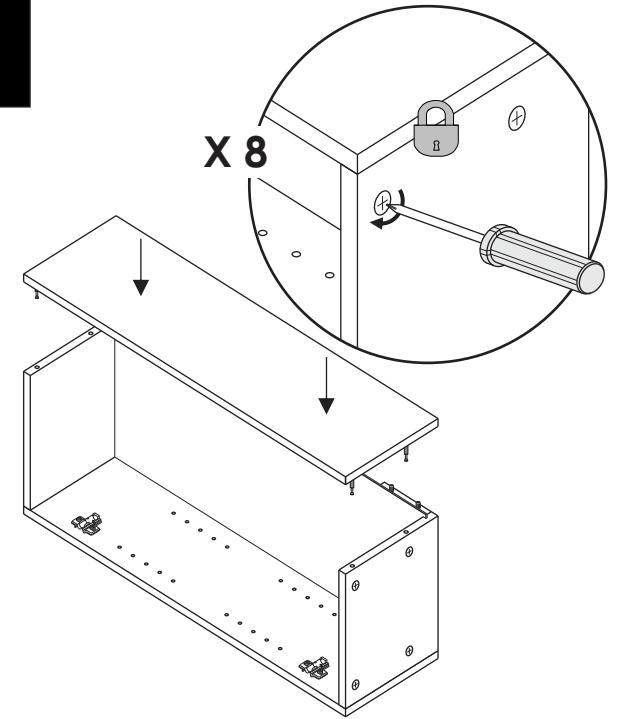

ADVANTAGEONE

Assembly Instructions

Instructions D'Assemblée
Instrucciones de ensambla

Vanity Wall Cabinet
Flottant meuble lavabo 1 tiroir
Flotante vanidad con 1 cajón

2 X GABLE (SIDE PANEL)
Pignon (panneau latéral)
Aguilón (panel lateral)

2 X ASSEMBLY SHELF
Étagère d'Assemblée
Estante de la asamblea

2 X ADJUSTABLE SHELF
Étagère réglable
Estante ajustable

2 X SCREW RAIL
Rail de vis
Carril del tornillo

1 X DOOR PANEL
Panneau de porte
Panel de la puerta

1 X BACKBOARD
Panneau arrière
Tablero trasero

4**5****6****7****8**

WARNING: Place panel on a clean smooth surface to avoid damage to panel front while installing hardware.

ATTENTION : Placer le panneau sur une surface propre et lisse pour éviter des dommages à l'avant du panneau lors de l'installation de matériel.