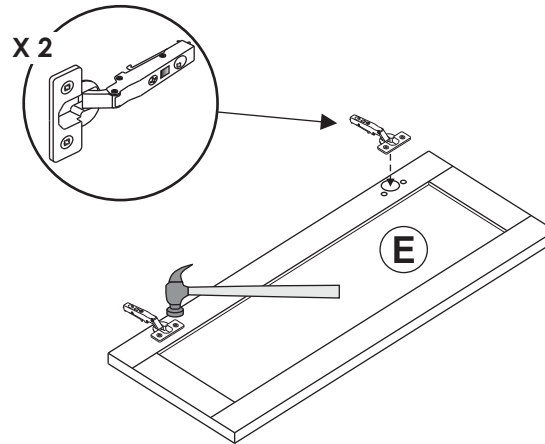

4

5

6

7

8

WARNING: Place panel on a clean smooth surface to avoid damage to panel front while installing hardware.

ATTENTION : Placer le panneau sur une surface propre et lisse pour éviter des dommages à l'avant du panneau lors de l'installation de matériel.

ADVERTENCIA: Coloque el panel sobre una superficie limpia para evitar daños en el panel frontal durante la instalación de hardware.

9