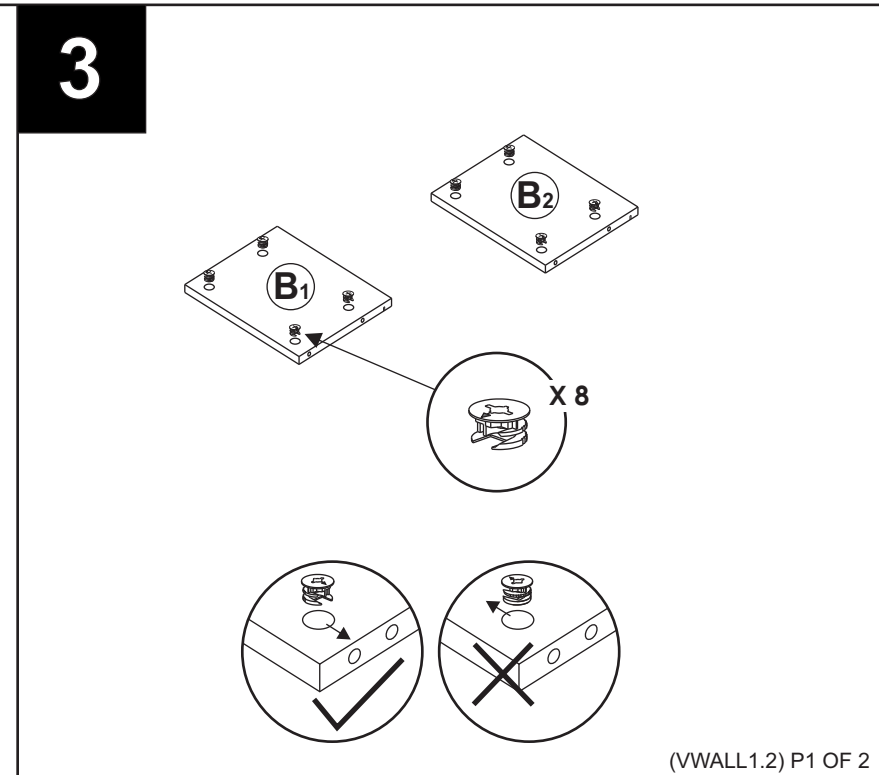

ADVANTAGEONE

Assembly Instructions

Instructions D'Assemblée
Instrucciones de ensambla

Vanity Wall Cabinet
Flottant meuble lavabo 1 tiroir
Flotante vanidad con 1 cajón

2 X GABLE (SIDE PANEL)
Pignon (panneau latéral)
Aguilón (panel lateral)

2 X ASSEMBLY SHELF
Étagère d'Assemblée
Estante de la asamblea

2 X ADJUSTABLE SHELF
Étagère réglable
Estante ajustable

2 X SCREW RAIL
Rail de vis
Carril del tornillo

1 X DOOR PANEL
Panneau de porte
Panel de la puerta

1 X BACKBOARD
Panneau arrière
Tablero trasero

4**5****6****7****8**

WARNING: Place panel on a clean smooth surface to avoid damage to panel front while installing hardware.

ATTENTION : Placer le panneau sur une surface propre et lisse pour éviter des dommages à l'avant du panneau lors de l'installation de matériel.

ADVERTENCIA: Coloque el panel sobre una superficie limpia para evitar daños en el panel frontal durante la instalación de hardware.

9