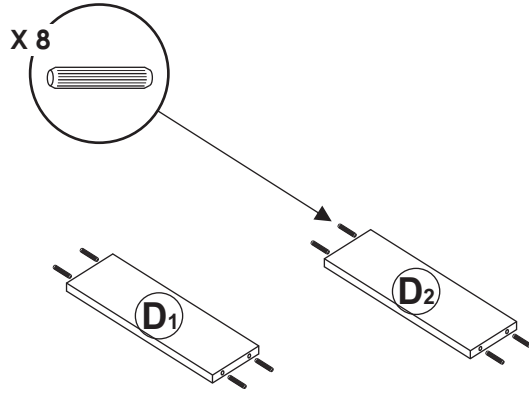

ADVANTAGEONE

Assembly Instructions

Instructions D'Assemblée
Instrucciones de ensambla

Vanity Wall Cabinet
Flottant meuble lavabo 1 tiroir
Flotante vanidad con 1 cajón

2 X GABLE (SIDE PANEL)
Pignon (panneau latéral)
Aguilón (panel lateral)

2 X ASSEMBLY SHELF
Étagère d'Assemblée
Estante de la asamblea

2 X ADJUSTABLE SHELF
Étagère réglable
Estante ajustable

2 X SCREW RAIL
Rail de vis
Carril del tornillo

1 X DOOR PANEL
Panneau de porte
Panel de la puerta

1 X BACKBOARD
Panneau arrière
Tablero trasero

4**5****6****7****8**

WARNING: Place panel on a clean smooth surface to avoid damage to panel front while installing hardware.

ATTENTION : Placer le panneau sur une surface propre et lisse pour éviter des dommages à l'avant du panneau lors de l'installation de matériel.