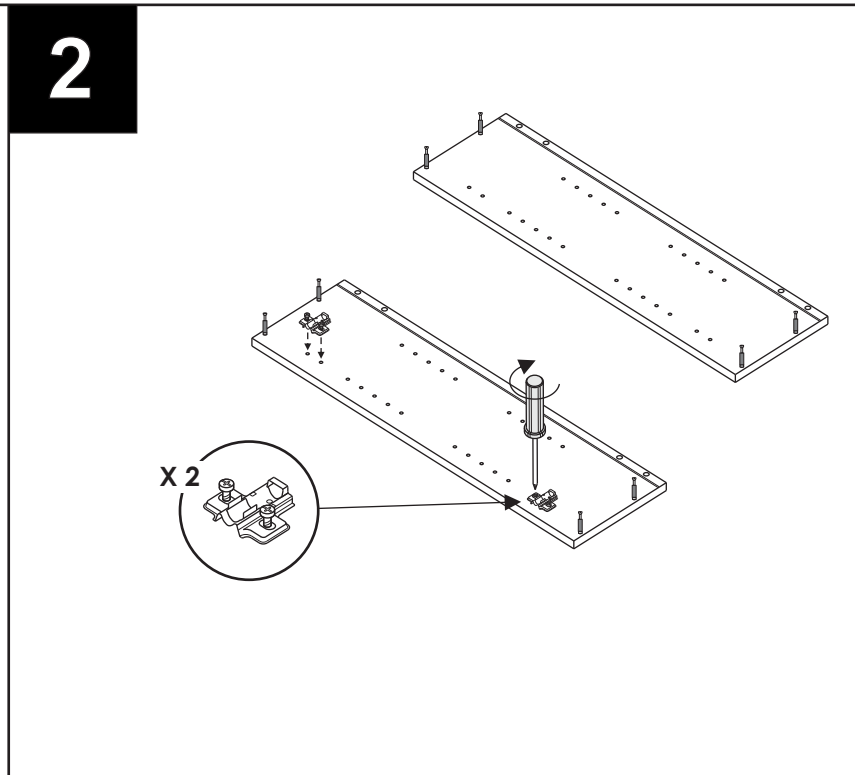

ADVANTAGEONE

Assembly Instructions

Instructions D'Assemblée
Instrucciones de ensambla

Vanity Wall Cabinet
Flottant meuble lavabo 1 tiroir
Flotante vanidad con 1 cajón

2 X GABLE (SIDE PANEL)
Pignon (panneau latéral)
Aguilón (panel lateral)

2 X ASSEMBLY SHELF
Étagère d'Assemblée
Estante de la asamblea

2 X ADJUSTABLE SHELF
Étagère réglable
Estante ajustable

2 X SCREW RAIL
Rail de vis
Carril del tornillo

1 X DOOR PANEL
Panneau de porte
Panel de la puerta

1 X BACKBOARD
Panneau arrière
Tablero trasero

4**5****6****7****8**

WARNING: Place panel on a clean smooth surface to avoid damage to panel front while installing hardware.

ATTENTION : Placer le panneau sur une surface propre et lisse pour éviter des dommages à l'avant du panneau lors de l'installation de matériel.