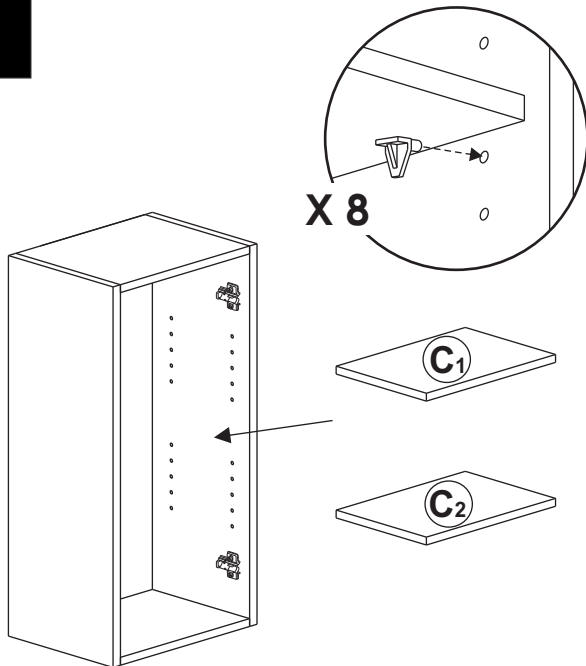

ADVANTAGEONE

Assembly Instructions

Instructions D'Assemblée
Instrucciones de ensambla

Vanity Wall Cabinet
Flottant meuble lavabo 1 tiroir
Flotante vanidad con 1 cajón

2 X GABLE (SIDE PANEL)
Pignon (panneau latéral)
Aguilón (panel lateral)

2 X ASSEMBLY SHELF
Étagère d'Assemblée
Estante de la asamblea

2 X ADJUSTABLE SHELF
Étagère réglable
Estante ajustable

2 X SCREW RAIL
Rail de vis
Carril del tornillo

1 X DOOR PANEL
Panneau de porte
Panel de la puerta

1 X BACKBOARD
Panneau arrière
Tablero trasero

4**5****6****7****8**

WARNING: Place panel on a clean smooth surface to avoid damage to panel front while installing hardware.

ATTENTION : Placer le panneau sur une surface propre et lisse pour éviter des dommages à l'avant du panneau lors de l'installation de matériel.