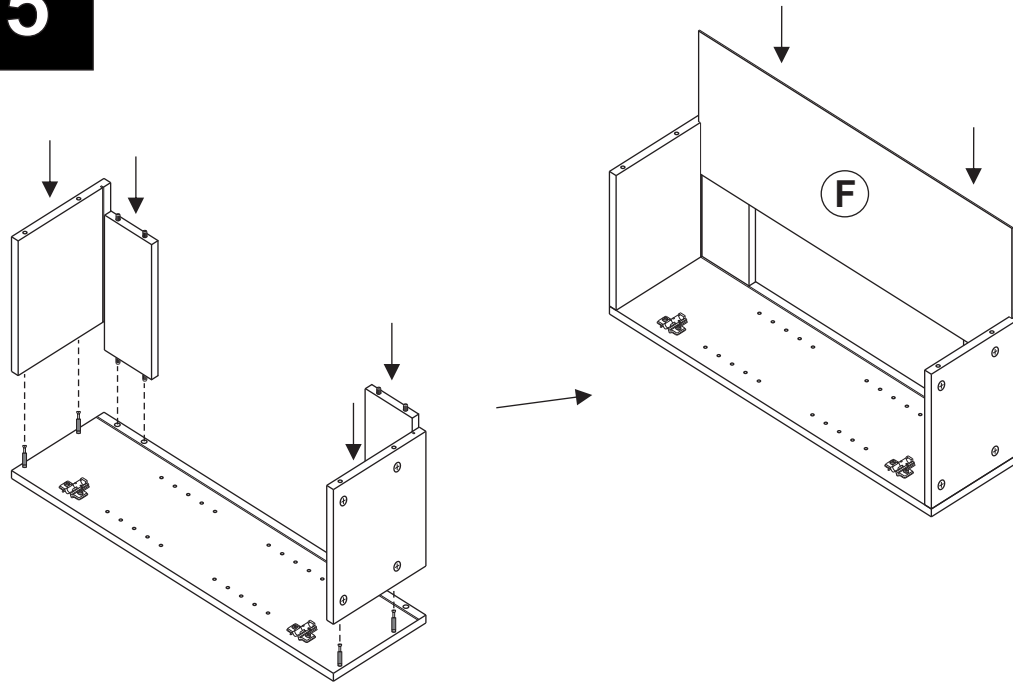

ADVANTAGEONE

Assembly Instructions

Instructions D'Assemblée
Instrucciones de ensambla

Vanity Wall Cabinet
Flottant meuble lavabo 1 tiroir
Flotante vanidad con 1 cajón

2 X GABLE (SIDE PANEL)
Pignon (panneau latéral)
Aguilón (panel lateral)

2 X ASSEMBLY SHELF
Étagère d'Assemblée
Estante de la asamblea

2 X ADJUSTABLE SHELF
Étagère réglable
Estante ajustable

2 X SCREW RAIL
Rail de vis
Carril del tornillo

1 X DOOR PANEL
Panneau de porte
Panel de la puerta

1 X BACKBOARD
Panneau arrière
Tablero trasero

4**5****6****7****8**

WARNING: Place panel on a clean smooth surface to avoid damage to panel front while installing hardware.

ATTENTION : Placer le panneau sur une surface propre et lisse pour éviter des dommages à l'avant du panneau lors de l'installation de matériel.