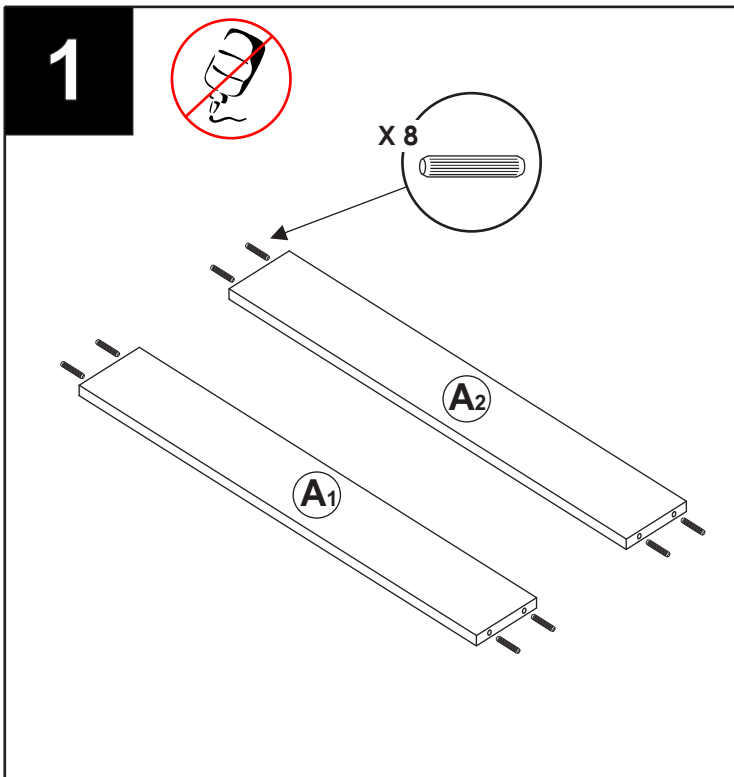

ADVANTAGEONE

Assembly Instructions

Instructions D'Assemblée
Instrucciones de asamblea

Deep Appliance Cabinet

Cabinet Profond D'Appareils
Gabinete Profundo De la Aplicación

2 X SCREW RAIL
Rail de vis
Carril del tornillo

2 X GABLE (SIDE PANEL)
Pignon (panneau latéral)
Aguilón (panel lateral)

2 X DOOR PANEL
Panneau de porte
Panel de la puerta

2 X ASSEMBLY SHELF
Étagère d'Assemblée
Estante de la asamblea

1 X BACKBOARD
Panneau arrière
Tablero trasero

4**5****6****7**

WARNING: Place panel on a clean smooth surface to avoid damage to panel front while installing hardware.

ATTENTION : Placer le panneau sur une surface propre et lisse pour éviter des dommages à l'avant du panneau lors de l'installation de matériel.