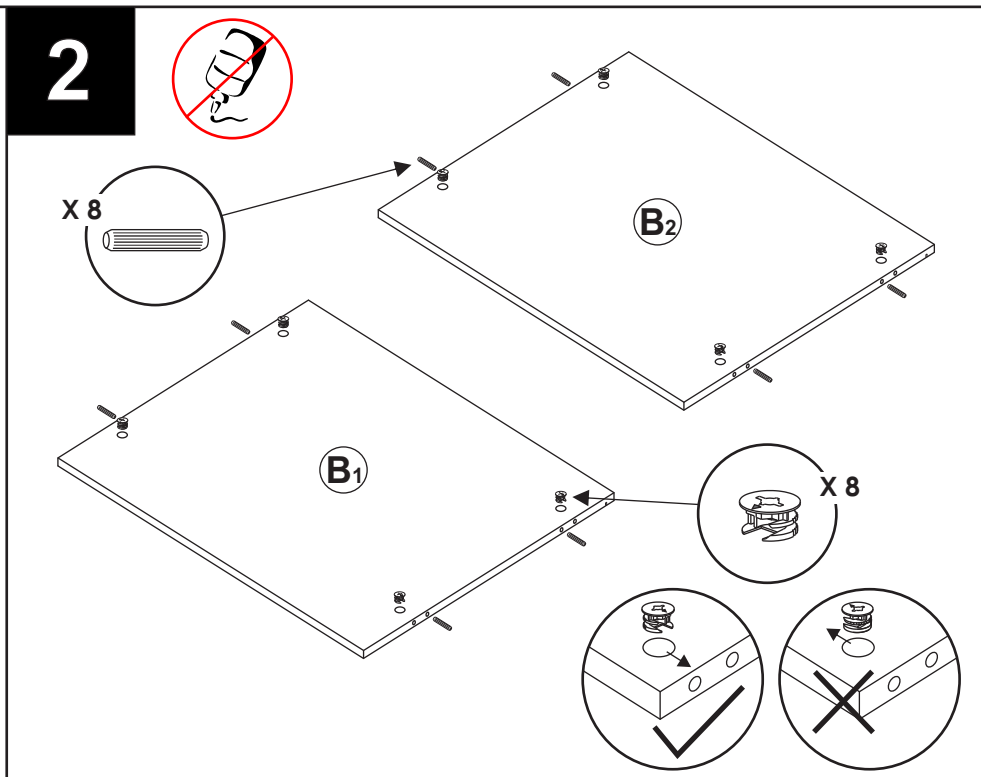

ADVANTAGEONE

Assembly Instructions

Instructions D'Assemblée
Instrucciones de asamblea

Deep Appliance Cabinet

Cabinet Profond D'Appareils
Gabinete Profundo De la Aplicación

2 X SCREW RAIL
Rail de vis
Carril del tornillo

2 X GABLE (SIDE PANEL)
Pignon (panneau latéral)
Aguilón (panel lateral)

2 X DOOR PANEL
Panneau de porte
Panel de la puerta

2 X ASSEMBLY SHELF
Étagère d'Assemblée
Estante de la asamblea

1 X BACKBOARD
Panneau arrière
Tablero trasero

4**5****6****7**

WARNING: Place panel on a clean smooth surface to avoid damage to panel front while installing hardware.

ATTENTION : Placer le panneau sur une surface propre et lisse pour éviter des dommages à l'avant du panneau lors de l'installation de matériel.

OPCIÓN: Soporte de estante inferior
30" de ancho +

X 1