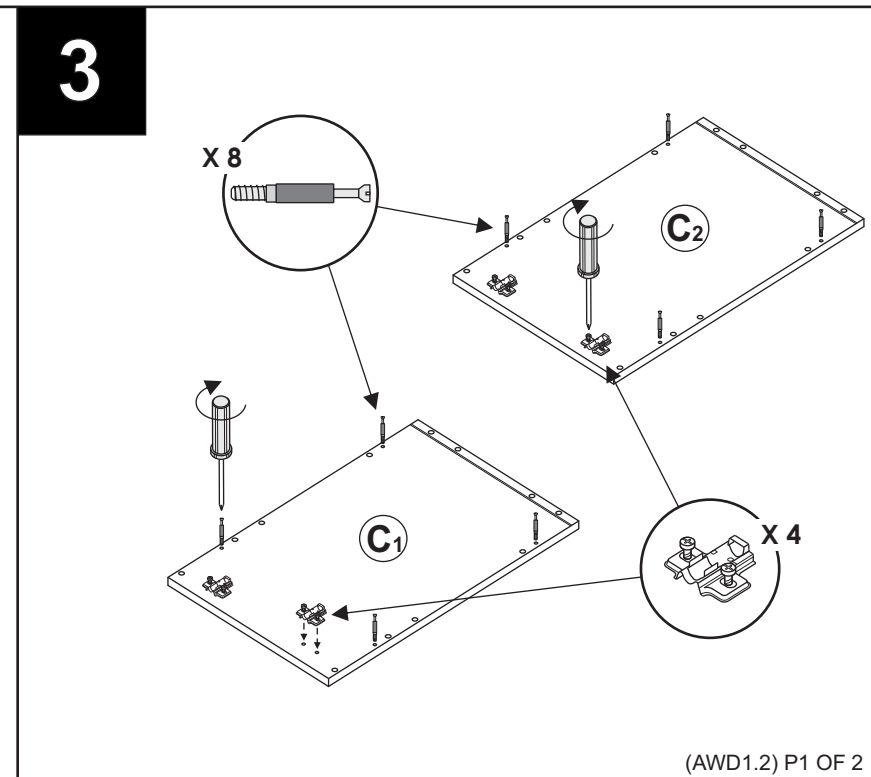

ADVANTAGEONE

Assembly Instructions

Instructions D'Assemblée
Instrucciones de asamblea

Deep Appliance Cabinet

Cabinet Profond D'Appareils
Gabinete Profundo De la Aplicación

2 X SCREW RAIL
Rail de vis
Carril del tornillo

2 X GABLE (SIDE PANEL)
Pignon (panneau latéral)
Aguilón (panel lateral)

2 X DOOR PANEL
Panneau de porte
Panel de la puerta

2 X ASSEMBLY SHELF
Étagère d'Assemblée
Estante de la asamblea

1 X BACKBOARD
Panneau arrière
Tablero trasero

4**5****6****7**

WARNING: Place panel on a clean smooth surface to avoid damage to panel front while installing hardware.

ATTENTION : Placer le panneau sur une surface propre et lisse pour éviter des dommages à l'avant du panneau lors de l'installation de matériel.

OPCIÓN: Soporte de estante inferior
30" de ancho +

X 1