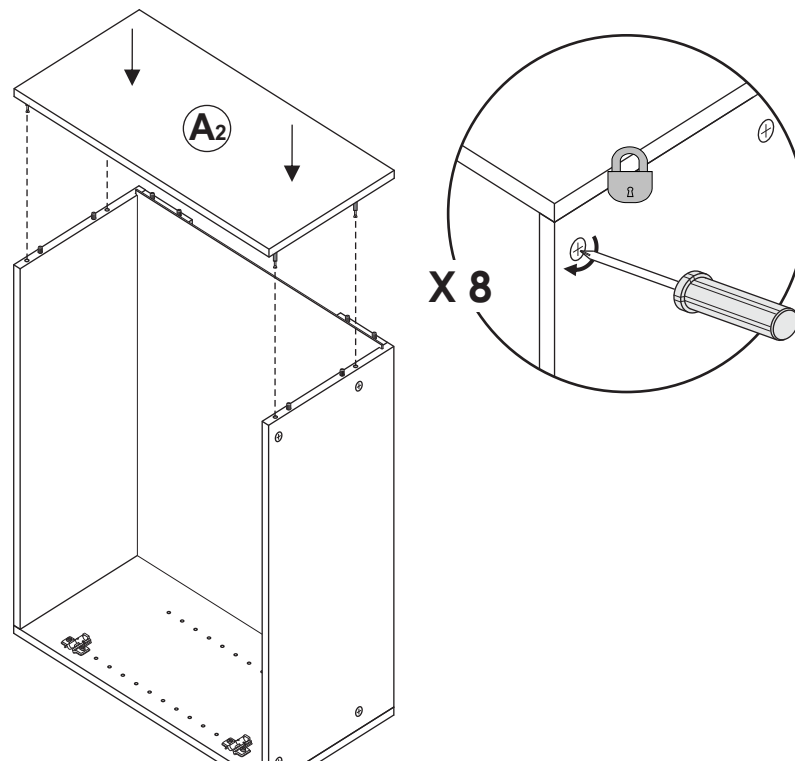

ADVANTAGEONE

Assembly Instructions

Instructions D'Assemblée
Instrucciones de ensambla

Appliance Wall Cabinet 24 High

Mur d'appareil haute armoire 24
Pared aparato alto gabinete 24

2 X GABLE (SIDE PANEL)
Pignon (panneau latéral)
Aguilón (panel lateral)

2 X ASSEMBLY SHELF
Étagère d'Assemblée
Estante de la asamblea

1 X ADJUSTABLE SHELF
Étagère réglable
Estante ajustable

2 X SCREW RAIL
Rail de vis
Carril del tornillo

2 X DOOR PANEL
Panneau de porte
Panel de la puerta

1 X BACKBOARD
Panneau arrière
Tablero trasero

1

2

3

4

5

6

WARNING: Place panel on a clean smooth surface to avoid damage to panel front while installing hardware.