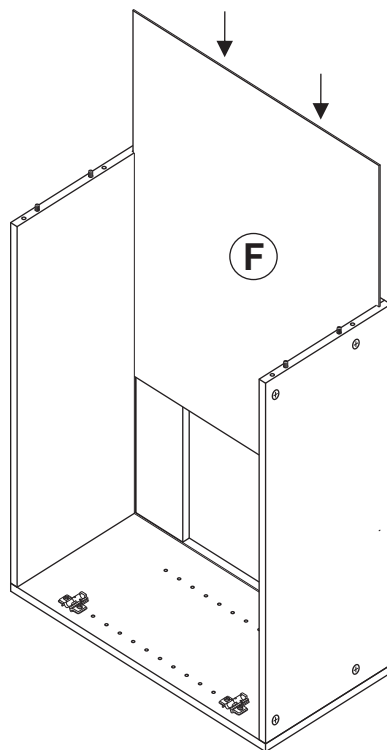

ADVANTAGEONE

Assembly Instructions

Instructions D'Assemblée
Instrucciones de ensambla

Appliance Wall Cabinet 24 High

Mur d'appareil haute armoire 24
Pared aparato alto gabinete 24

2 X GABLE (SIDE PANEL)
Pignon (panneau latéral)
Aguilón (panel lateral)

2 X ASSEMBLY SHELF
Étagère d'Assemblée
Estante de la asamblea

1 X ADJUSTABLE SHELF
Étagère réglable
Estante ajustable

2 X SCREW RAIL
Rail de vis
Carril del tornillo

2 X DOOR PANEL
Panneau de porte
Panel de la puerta

1 X BACKBOARD
Panneau arrière
Tablero trasero

1

2

3

4

5

6

WARNING: Place panel on a clean smooth surface to avoid damage to panel front while installing hardware.

7

8

OPTION: Bottom Shelf Support
30" wide +

OPTION: Support de plateau inférieur
30" de large +

OPCIÓN: Soporte de estante inferior
30" de ancho +

X 1