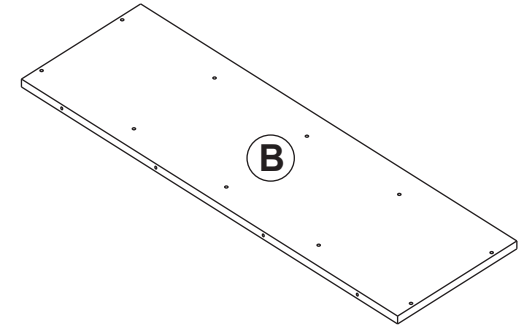

ADVANTAGEONE

Assembly Instructions

Instructions D'Assemblée
 Instrucciones de asamblea

Wall Diagonal End Cabinet 30h

Armoire de mur d'extrémité diagonale
 Gabinete diagonal de la pared del extremo

1 X **LARGE GABLE (SIDE PANEL)**
 Grand pignon (panneau latéral)
 Gablete grande (panel lateral)

1 X **SMALL GABLE (SIDE PANEL)**
 Petit pignon (panneau latéral)
 Pequeño gablete (panel lateral)

4 X **FIXED SHELF**
 Étagère fixe
 Estante fijo

Assembly Instructions

Instructions D'Assemblée
 Instrucciones de asamblea

Wall Diagonal End Cabinet 36h & 42h

Armoire de mur d'extrémité diagonale
 Gabinete diagonal de la pared del extremo

1 X **LARGE GABLE (SIDE PANEL)**
 Grand pignon (panneau latéral)
 Gablete grande (panel lateral)