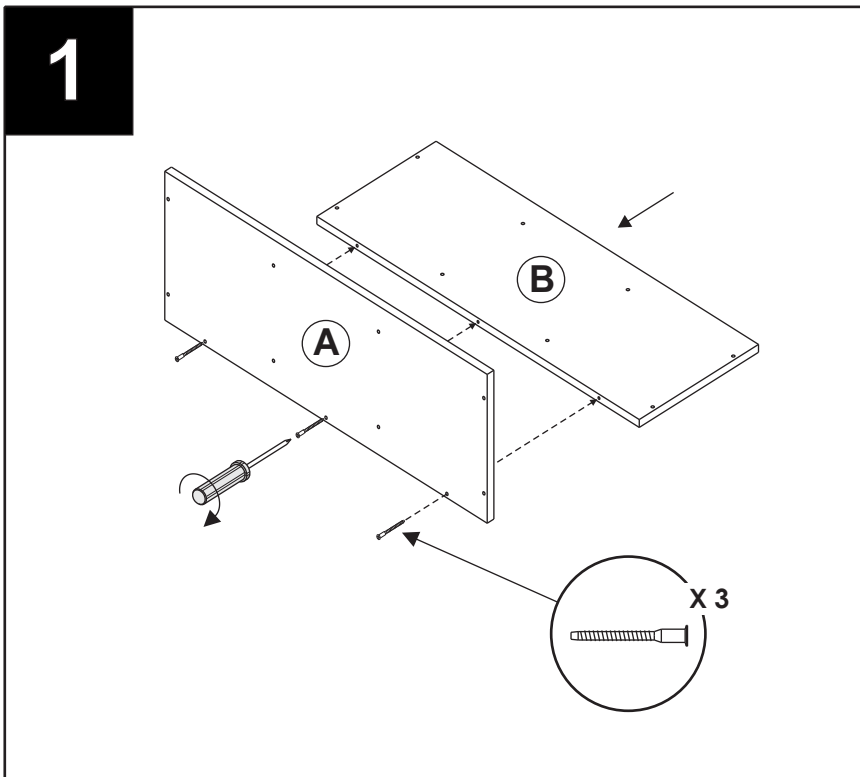

ADVANTAGEONE

Assembly Instructions

Instructions D'Assemblée
 Instrucciones de asamblea

Wall Diagonal End Cabinet 30h

Armoire de mur d'extrémité diagonale
 Gabinete diagonal de la pared del extremo

1 X **LARGE GABLE (SIDE PANEL)**
 Grand pignon (panneau latéral)
 Gablete grande (panel lateral)

1 X **SMALL GABLE (SIDE PANEL)**
 Petit pignon (panneau latéral)
 Pequeño gablete (panel lateral)

4 X **FIXED SHELF**
 Étagère fixe
 Estante fijo

Assembly Instructions

Instructions D'Assemblée
 Instrucciones de asamblea