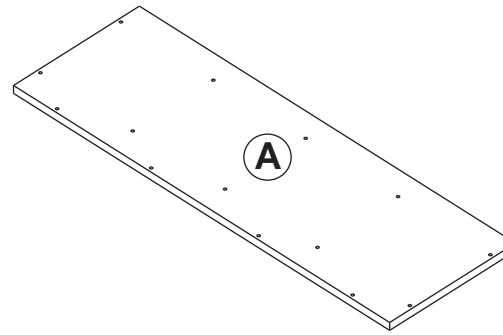

ADVANTAGEONE

Assembly Instructions

Instructions D'Assemblée
 Instrucciones de asamblea

Wall Diagonal End Cabinet 30h

Armoire de mur d'extrémité diagonale
 Gabinete diagonal de la pared del extremo

1 X **LARGE GABLE (SIDE PANEL)**
 Grand pignon (panneau latéral)
 Gablete grande (panel lateral)

1 X **SMALL GABLE (SIDE PANEL)**
 Petit pignon (panneau latéral)
 Pequeño gablete (panel lateral)

4 X **FIXED SHELF**
 Étagère fixe
 Estante fijo

Assembly Instructions

Instructions D'Assemblée
 Instrucciones de asamblea

Wall Diagonal End Cabinet 36h & 42h

Armoire de mur d'extrémité diagonale
 Gabinete diagonal de la pared del extremo

1 X **LARGE GABLE (SIDE PANEL)**
 Grand pignon (panneau latéral)
 Gablete grande (panel lateral)