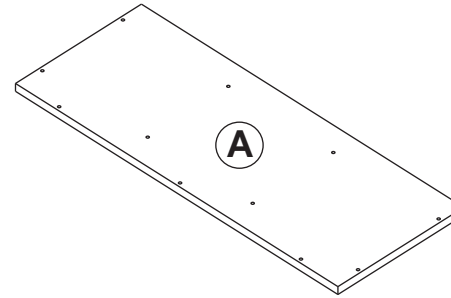

ADVANTAGEONE

Assembly Instructions

Instructions D'Assemblée
 Instrucciones de asamblea

Wall Diagonal End Cabinet 30h

Armoire de mur d'extrémité diagonale
 Gabinete diagonal de la pared del extremo

1 X **LARGE GABLE (SIDE PANEL)**
 Grand pignon (panneau latéral)
 Gablete grande (panel lateral)

1 X **SMALL GABLE (SIDE PANEL)**
 Petit pignon (panneau latéral)
 Pequeño gablete (panel lateral)

4 X **FIXED SHELF**
 Étagère fixe
 Estante fijo

Assembly Instructions

Instructions D'Assemblée
 Instrucciones de asamblea

Wall Diagonal End Cabinet 36h & 42h

Armoire de mur d'extrémité diagonale
 Gabinete diagonal de la pared del extremo

1 X **LARGE GABLE (SIDE PANEL)**
 Grand pignon (panneau latéral)
 Gablete grande (panel lateral)