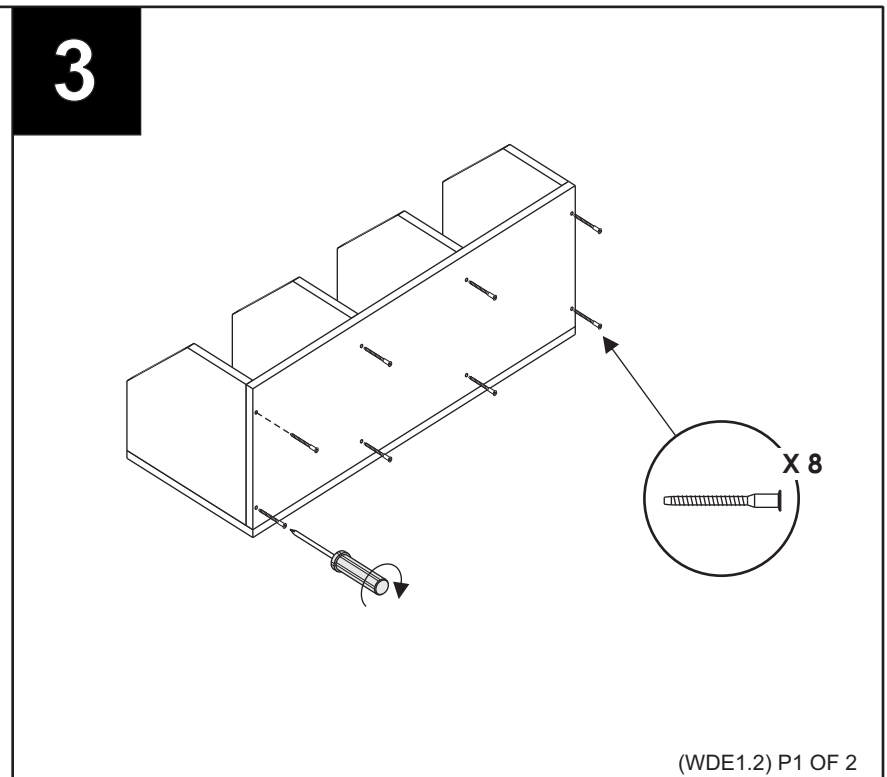

ADVANTAGEONE

Assembly Instructions

Instructions D'Assemblée
 Instrucciones de asamblea

Wall Diagonal End Cabinet 30h

Armoire de mur d'extrémité diagonale
 Gabinete diagonal de la pared del extremo

1 X **LARGE GABLE (SIDE PANEL)**
 Grand pignon (panneau latéral)
 Gablete grande (panel lateral)

1 X **SMALL GABLE (SIDE PANEL)**
 Petit pignon (panneau latéral)
 Pequeño gablete (panel lateral)

4 X **FIXED SHELF**
 Étagère fixe
 Estante fijo

Assembly Instructions

Instructions D'Assemblée
 Instrucciones de asamblea

Wall Diagonal End Cabinet 36h & 42h

Armoire de mur d'extrémité diagonale
 Gabinete diagonal de la pared del extremo

1 X **LARGE GABLE (SIDE PANEL)**
 Grand pignon (panneau latéral)
 Gablete grande (panel lateral)