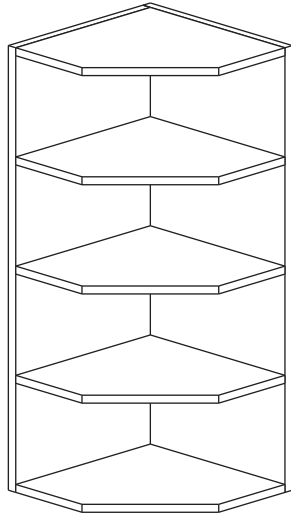

ADVANTAGEONE

Assembly Instructions

Instructions D'Assemblée
 Instrucciones de asamblea

Wall Diagonal End Cabinet 30h

Armoire de mur d'extrémité diagonale
 Gabinete diagonal de la pared del extremo

1 X **LARGE GABLE (SIDE PANEL)**
 Grand pignon (panneau latéral)
 Gablete grande (panel lateral)

1 X **SMALL GABLE (SIDE PANEL)**
 Petit pignon (panneau latéral)
 Pequeño gablete (panel lateral)

4 X **FIXED SHELF**
 Étagère fixe
 Estante fijo

Assembly Instructions

Instructions D'Assemblée
 Instrucciones de asamblea

Wall Diagonal End Cabinet 36h & 42h

Armoire de mur d'extrémité diagonale
 Gabinete diagonal de la pared del extremo

1 X **LARGE GABLE (SIDE PANEL)**
 Grand pignon (panneau latéral)
 Gablete grande (panel lateral)

1 X **SMALL GABLE (SIDE PANEL)**
 Petit pignon (panneau latéral)
 Pequeño gablete (panel lateral)

5 X **FIXED SHELF**
 Étagère fixe
 Estante fijo

24 X

0540 0030

1

2

3