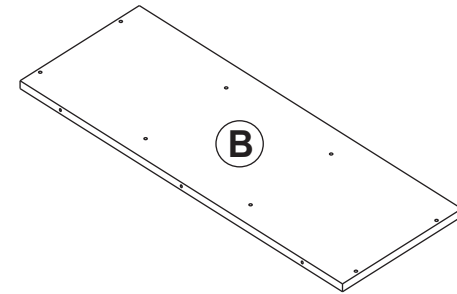

ADVANTAGEONE

Assembly Instructions

Instructions D'Assemblée
 Instrucciones de asamblea

Wall Diagonal End Cabinet 30h

Armoire de mur d'extrémité diagonale
 Gabinete diagonal de la pared del extremo

1 X **LARGE GABLE (SIDE PANEL)**
 Grand pignon (panneau latéral)
 Gablete grande (panel lateral)

1 X **SMALL GABLE (SIDE PANEL)**
 Petit pignon (panneau latéral)
 Pequeño gablete (panel lateral)

4 X **FIXED SHELF**
 Étagère fixe
 Estante fijo

Assembly Instructions

Instructions D'Assemblée
 Instrucciones de asamblea

Wall Diagonal End Cabinet 36h & 42h

Armoire de mur d'extrémité diagonale
 Gabinete diagonal de la pared del extremo

1 X **LARGE GABLE (SIDE PANEL)**
 Grand pignon (panneau latéral)
 Gablete grande (panel lateral)