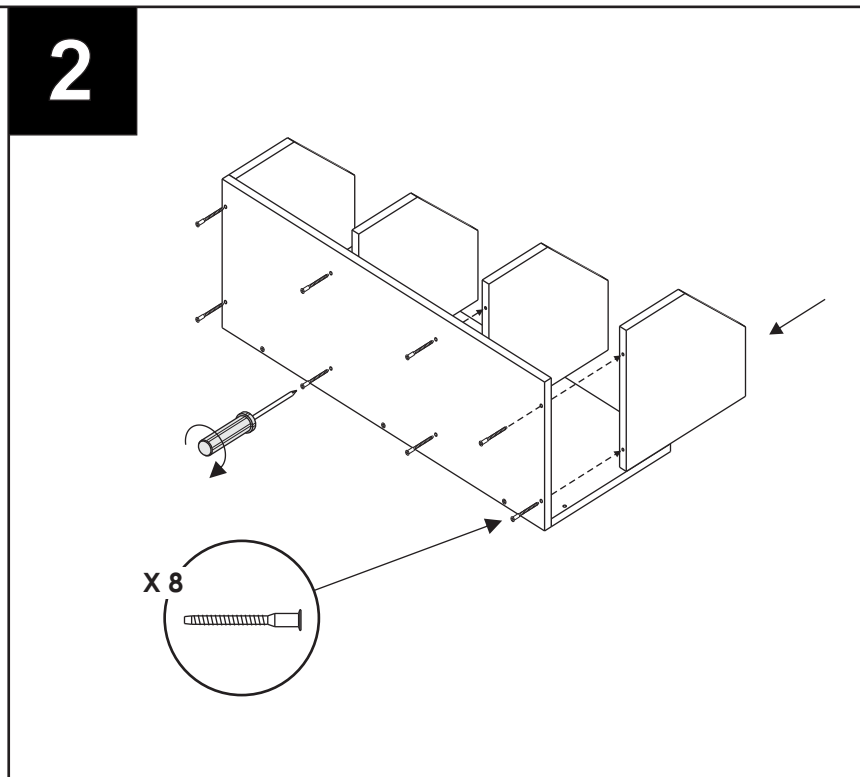

ADVANTAGEONE

Assembly Instructions

Instructions D'Assemblée
 Instrucciones de asamblea

Wall Diagonal End Cabinet 30h

Armoire de mur d'extrémité diagonale
 Gabinete diagonal de la pared del extremo

1 X **LARGE GABLE (SIDE PANEL)**
 Grand pignon (panneau latéral)
 Gablete grande (panel lateral)

1 X **SMALL GABLE (SIDE PANEL)**
 Petit pignon (panneau latéral)
 Pequeño gablete (panel lateral)

4 X **FIXED SHELF**
 Étagère fixe
 Estante fijo

Assembly Instructions

Instructions D'Assemblée
 Instrucciones de asamblea

Wall Diagonal End Cabinet 36h & 42h

Armoire de mur d'extrémité diagonale
 Gabinete diagonal de la pared del extremo

1 X **LARGE GABLE (SIDE PANEL)**
 Grand pignon (panneau latéral)
 Gablete grande (panel lateral)