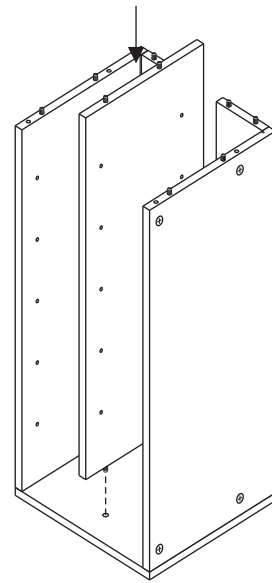

### Wall Wine Rack Cabinet

Armoire murale casier à vin  
Gabinete del estante del vino de la pared

**2 X** GABLE (SIDE PANEL)  
Pignon (panneau latéral)  
Aguilón (panel lateral)

**2 X** ASSEMBLY SHELF (T&B)  
Étagère d'Assemblée  
Estante de la asamblea

**1 X** MIDDLE SHELF  
Étagère du milieu  
Estante intermedio

**2 X** SCREW RAIL  
Rail de vis  
Carril del tornillo

**1 X** BACKBOARD  
Panneau arrière  
Tablero trasero

**10 X** WINE RACK DIVIDER  
Diviseur de casier à vin  
Separador de botellero

<b>8 X</b>	
	0540 0005
<b>8 X</b>	
	0540 0025
<b>20 X</b>	
	0540 0015
<b>40 X</b>	
	0550 0010

4

5

6

7

7

8

9