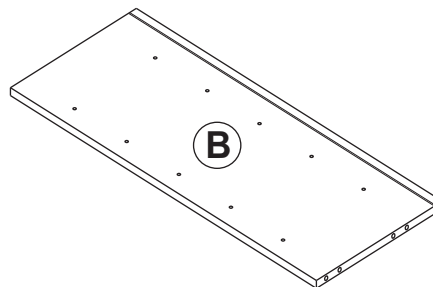

### Wall Wine Rack Cabinet

Armoire murale casier à vin  
Gabinete del estante del vino de la pared

**2 X** GABLE (SIDE PANEL)  
Pignon (panneau latéral)  
Aguilón (panel lateral)

**2 X** ASSEMBLY SHELF (T&B)  
Étagère d'Assemblée  
Estante de la asamblea

**1 X** MIDDLE SHELF  
Étagère du milieu  
Estante intermedio

**2 X** SCREW RAIL  
Rail de vis  
Carril del tornillo

**1 X** BACKBOARD  
Panneau arrière  
Tablero trasero

**10 X** WINE RACK DIVIDER  
Diviseur de casier à vin  
Separador de botellero