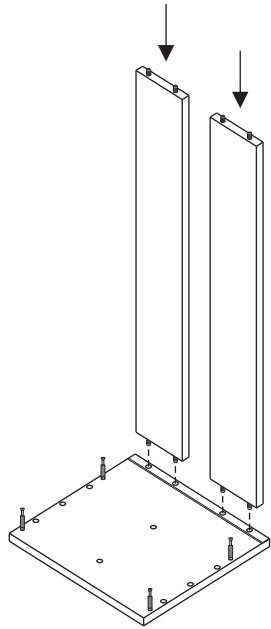

### Wall Wine Rack Cabinet

Armoire murale casier à vin  
Gabinete del estante del vino de la pared

**2 X** GABLE (SIDE PANEL)  
Pignon (panneau latéral)  
Aguilón (panel lateral)

**2 X** ASSEMBLY SHELF (T&B)  
Étagère d'Assemblée  
Estante de la asamblea

**1 X** MIDDLE SHELF  
Étagère du milieu  
Estante intermedio

**2 X** SCREW RAIL  
Rail de vis  
Carril del tornillo

**1 X** BACKBOARD  
Panneau arrière  
Tablero trasero

**10 X** WINE RACK DIVIDER  
Diviseur de casier à vin  
Separador de botellero

<b>8 X</b>	
	0540 0005
<b>8 X</b>	
	0540 0025
<b>20 X</b>	
	0540 0015
<b>40 X</b>	
	0550 0010

4

5

6

7

7

8

9