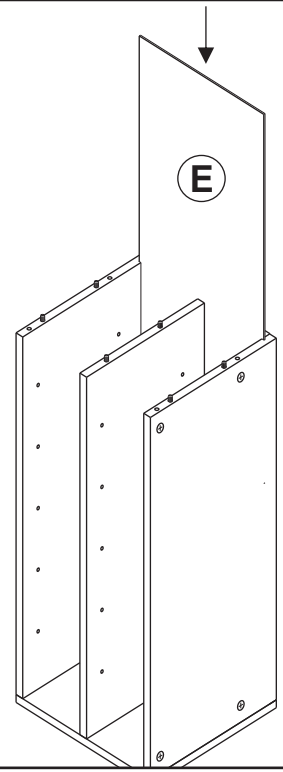

### Wall Wine Rack Cabinet

Armoire murale casier à vin  
Gabinete del estante del vino de la pared

**2 X** GABLE (SIDE PANEL)  
Pignon (panneau latéral)  
Aguilón (panel lateral)

**2 X** ASSEMBLY SHELF (T&B)  
Étagère d'Assemblée  
Estante de la asamblea

**1 X** MIDDLE SHELF  
Étagère du milieu  
Estante intermedio

**2 X** SCREW RAIL  
Rail de vis  
Carril del tornillo

**1 X** BACKBOARD  
Panneau arrière  
Tablero trasero

**10 X** WINE RACK DIVIDER  
Diviseur de casier à vin  
Separador de botellero

<b>8 X</b>	
	0540 0005
<b>8 X</b>	
	0540 0025
<b>20 X</b>	
	0540 0015
<b>40 X</b>	
	0550 0010

4

5

6

7

7

8

9