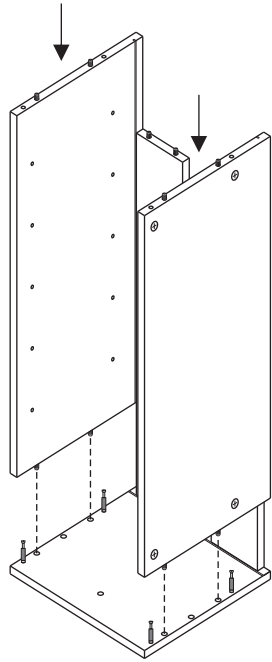

### Wall Wine Rack Cabinet

Armoire murale casier à vin  
Gabinete del estante del vino de la pared

**2 X** GABLE (SIDE PANEL)  
Pignon (panneau latéral)  
Aguilón (panel lateral)

**2 X** ASSEMBLY SHELF (T&B)  
Étagère d'Assemblée  
Estante de la asamblea

**1 X** MIDDLE SHELF  
Étagère du milieu  
Estante intermedio

**2 X** SCREW RAIL  
Rail de vis  
Carril del tornillo

**1 X** BACKBOARD  
Panneau arrière  
Tablero trasero

**10 X** WINE RACK DIVIDER  
Diviseur de casier à vin  
Separador de botellero

<b>8 X</b>	
	0540 0005
<b>8 X</b>	
	0540 0025
<b>20 X</b>	
	0540 0015
<b>40 X</b>	
	0550 0010

4

5

6

7

7

8

9