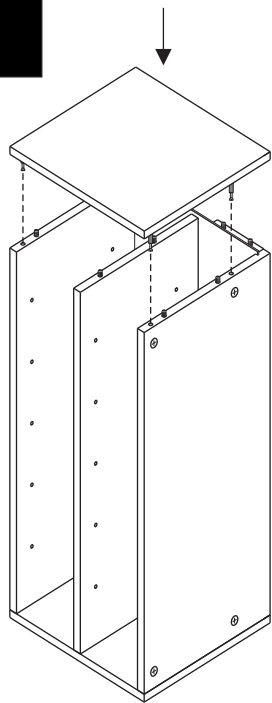

### Wall Wine Rack Cabinet

Armoire murale casier à vin  
Gabinete del estante del vino de la pared

**2 X** GABLE (SIDE PANEL)  
Pignon (panneau latéral)  
Aguilón (panel lateral)

**2 X** ASSEMBLY SHELF (T&B)  
Étagère d'Assemblée  
Estante de la asamblea

**1 X** MIDDLE SHELF  
Étagère du milieu  
Estante intermedio

**2 X** SCREW RAIL  
Rail de vis  
Carril del tornillo

**1 X** BACKBOARD  
Panneau arrière  
Tablero trasero

**10 X** WINE RACK DIVIDER  
Diviseur de casier à vin  
Separador de botellero

<b>8 X</b>	
	0540 0005
<b>8 X</b>	
	0540 0025
<b>20 X</b>	
	0540 0015
<b>40 X</b>	
	0550 0010

4

5

6

7

7

8

9