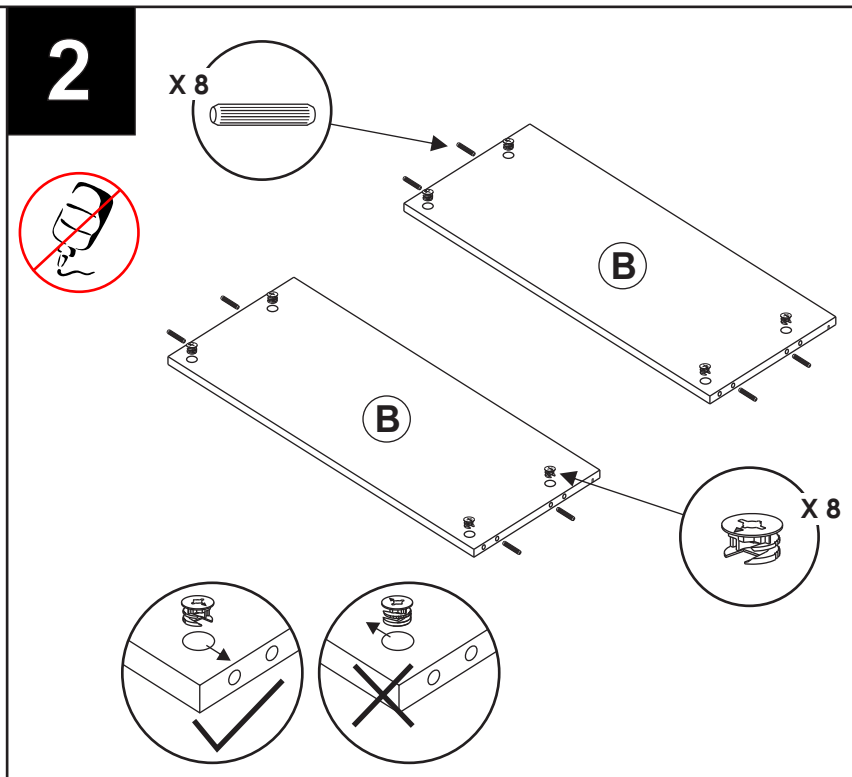

1 X BACKBOARD
Panneau arrière
Tablero trasero